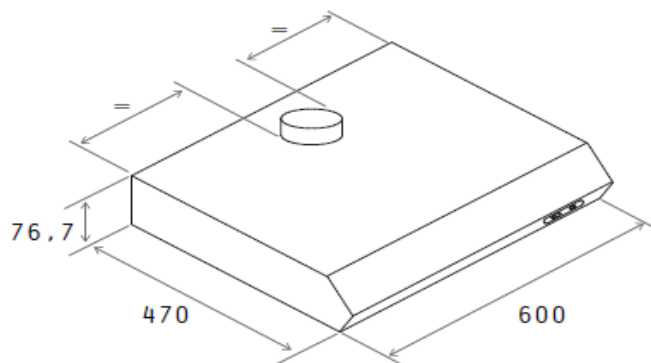

PRESENTATION

| | |
|--------------------|---------|
| Commandes | Curseur |
| Nombre de vitesses | 3 |
| Eclairage Halogène | 1x28W |
| Coloris | Noir |

DIMENSIONS ET POIDS

| | |
|----------------------|------------|
| Hors tout (HxLxP) cm | 7,67x60x47 |
| Emballées (HxLxP) cm | 10x63x53 |
| Poids net (kg) | 4,6 |
| Poids brut (kg) | 5,2 |