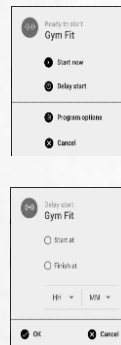

Smart Assistant, guide de lavage par Type/Couleur/Saleté

Smart Check up, entretien votre lave-linge et diagnostic de pannes.

Smart End delay, programme l'heure de fin de votre lave-linge.

Smart TOUCH vous permet d'en faire plus avec votre lave-linge !

Grâce à la **technologie NFC** (une connexion sans fil à courte distance de votre smartphone à votre lave linge) Smart Up vous fait bénéficier de 4 options supplémentaires !

Smart Touch

Smart Assistant

Smart Check Up

Smart End Delay

Rapide 30 min et Rapide 44 min

Les lave-linge TOP Candy possèdent des programmes rapides, qui permettent de laver votre linge en moins d'une heure (30' / 44').

La Zone de chargement XXL

Elle facilite le chargement et le déchargement du tambour. La largeur d'ouverture est de 21.5cm.