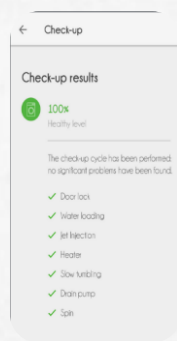

Pour vous aider à relayer notre discours

Smart Touch, le mode le plus adapté à vos besoins spécifiques de lavage. Permet de télécharger de nouveaux programmes de lavage pour vos vêtements : Sport, Bureau...

Smart Assistant, guide de lavage par Type/Couleur/Saleté

Smart Check up, entretien votre lave-linge et diagnostic de pannes.

Smart End delay, programme l'heure de fin de votre lave-linge.

Smart TOUCH vous permet d'en faire plus avec votre lave-linge !

Grâce à la **technologie NFC** (une connexion sans fil à courte distance de votre smartphone à votre lave linge) Smart Up vous fait bénéficier de 4 options supplémentaires !

Smart Touch

Smart Assistant

Smart Check Up