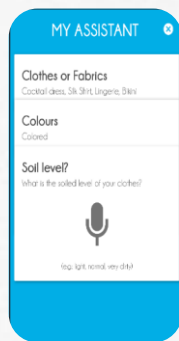

Pour vous aider à relayer notre discours

Smart Touch, le mode le plus adapté à vos besoins spécifiques de lavage. Permet de télécharger de nouveaux programmes de lavage pour vos vêtements : Sport, Bureau...

Smart Assistant, guide de lavage par Type/Couleur/Saleté

Smart Check up, entretien votre lave-linge et diagnostic de pannes.

Smart End delay, programme l'heure de fin de votre lave-linge.

Smart TOUCH vous permet d'en faire plus avec votre lave-linge !

Grâce à la **technologie NFC** (une connexion sans fil à courte distance de votre smartphone à votre lave linge) Smart Up vous fait bénéficier de 4 options supplémentaires !

Smart Touch

Smart Assistant

Smart Check Up