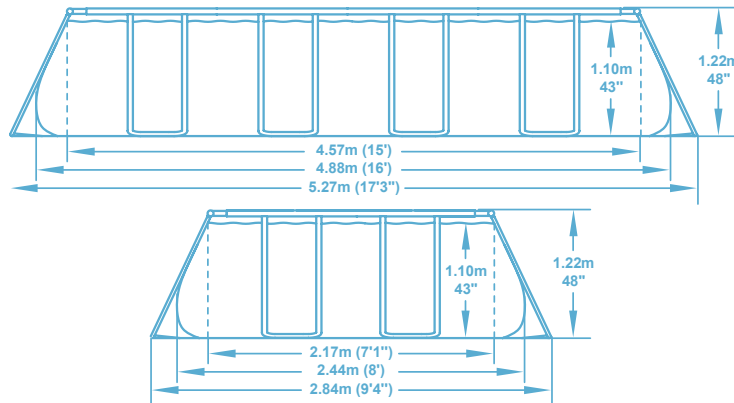

# 56670  
 488 x 244 x 122cm  
 16' x 8' x 48"  
 POWER STEEL™  
 6942138940602

FEATURES • Caractéristiques • Características • Eigenschaften • Kenmerken • Caratteristiche • Cechy

**SETUP TIME**  
 Temps de montage  
 Tiempo de montaje  
 Montagezeit  
 Montagetijd  
 Tempo di montaggio  
 Czas montażu

PVC/TRITECH™

**INNER MOSAIC PRINT**  
 Motif intérieur mosaïque  
 Estampado interno de mosaico  
 Innenverkleidung: mosaikoptik  
 Mozaiek Print  
 Stampa interna mosaico  
 Nadruk wewnętrzny mozaika

Ø 32mm  
 Ø 1.25"