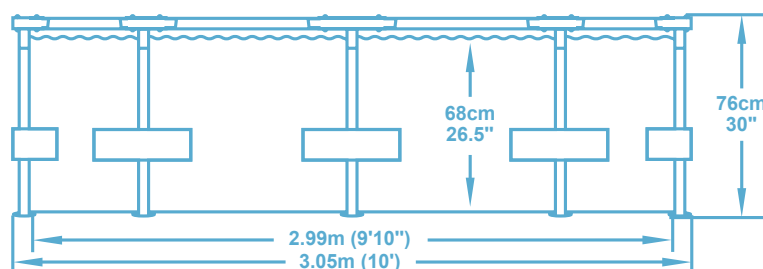

56677
 305 x 76 cm
 10' x 30"
 STEEL PRO™

90%
 4,678 L
 1,236 gal.

FEATURES • Caractéristiques • Características • Eigenschappen • Kenmerken • Caratteristiche • Cechy

20'
SETUP TIME
 Temps de montage
 Tiempo de montaje
 Montagezeit
 Montagetijd
 Tempo di montaggio
 Czas montażu

PVC/TRITECH™

Ø 32mm
 Ø 1.25"

FILTRATION SYSTEM • Système de filtrage • Sistema de filtración • Filtersystem • Filtersysteem • Sistema di filtraggio • System filtrujący

COMPATIBLE WITH 58381 1.249 L/h - 330 gal/h
 Compatible avec 58381 1.249 L/h
 Compatible con 58381 1.249 L/h
 Geeignet für 58381 1.249 L/h
 Geschikt voor 58381 1.249 L/h
 Compatibile con 58381 1.249 L/h
 Kompatybilny z 58381 1.249 L/h