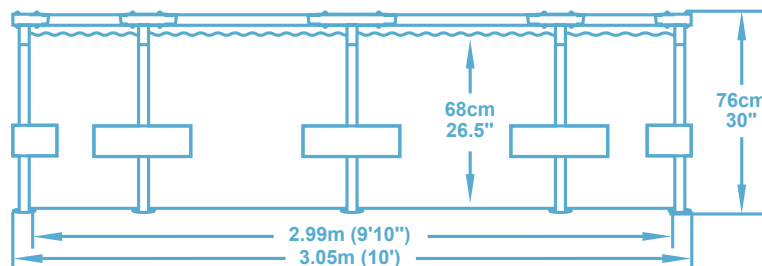

56679
← 305 x 76 cm
10' x 30"
TM STEEL PRO™

FEATURES • Caractéristiques • Características • Eigenschappen • Kenmerken • Caratteristiche • Cechy

20'
SETUP TIME
Temps de montage
Tiempo de montaje
Montagezeit
Montagetijd
Tempo di montaggio
Czas montażu

PVC/TRITECH™

Ø 32mm
Ø 1.25"

INCLUDES • Inclus • Incluye • Inhalt • Bevat • Include • Zawiera

1
CARTRIDGE
Cartouche
Cartucho
Kartusche
Filter
Cartuccia
Wkład
58093

FILTRATION SYSTEM • Système de filtrage • Sistema de filtración • Filtersystem • Filtersysteem • Sistema di filtraggio • System filtrujący