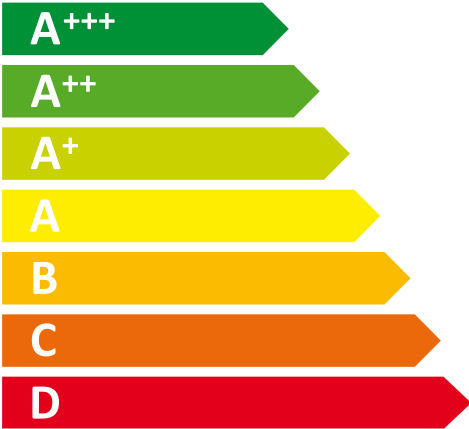

ENERG
енергия · ενεργεια

WHIRLPOOL

WHE31352 FO

ENERGIA · ЕНЕРГИЯ
ΕΝΕΡΓΕΙΑ · ENERGIJA
ENERGY · ENERGIE · ENERGI

218
kWh/annum

- L

311L

42 dB