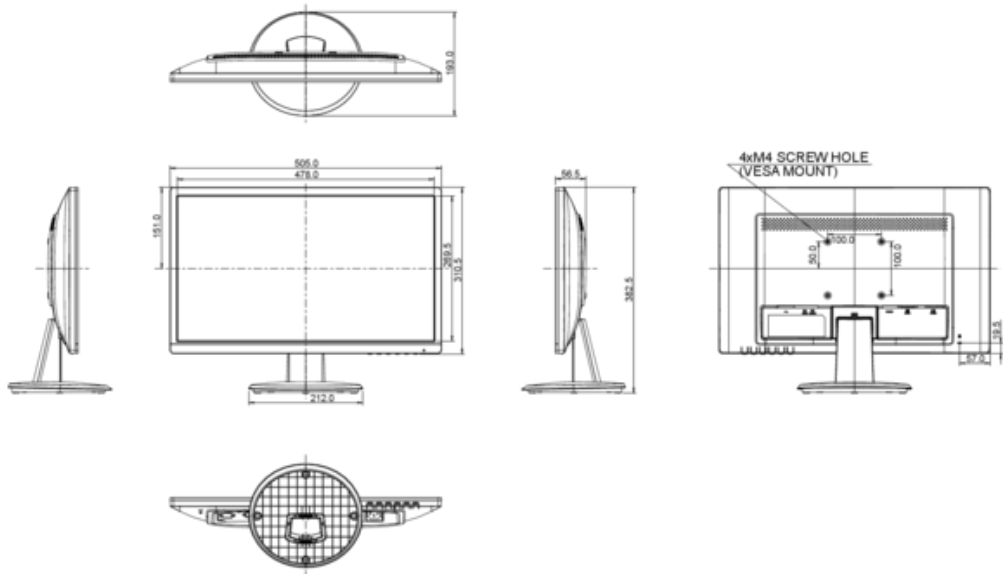

ZICHTBAAR SCHERM DIAGONAAL	55 cm; 21.5"; (22" segment)
----------------------------	-------------------------------

Informatie op basis van Regelement (EU) Nr. 1062/2010.

**Gebaseerd op stroomverbruik van een televisie die 4 uur per dag gedurende 365 dagen opereert. Het werkelijke energieverbruik hangt af van hoe de televisie wordt gebruikt.*

7. AFMETINGEN

GROOTTE (B X H X D)	505 x 382.5 x 193 mm
---------------------	----------------------

GEWICHT	3.0 kg
---------	--------

Alle handelsmerken zijn geregistreerd. Gegevens onder voorbehoud van zetfouten. Specificaties kunnen vooraf en zonder opgave van reden gewijzigd worden. Alle LCD-panels vallen onder ISO-9241-307:2008 inzake pixelfouten.