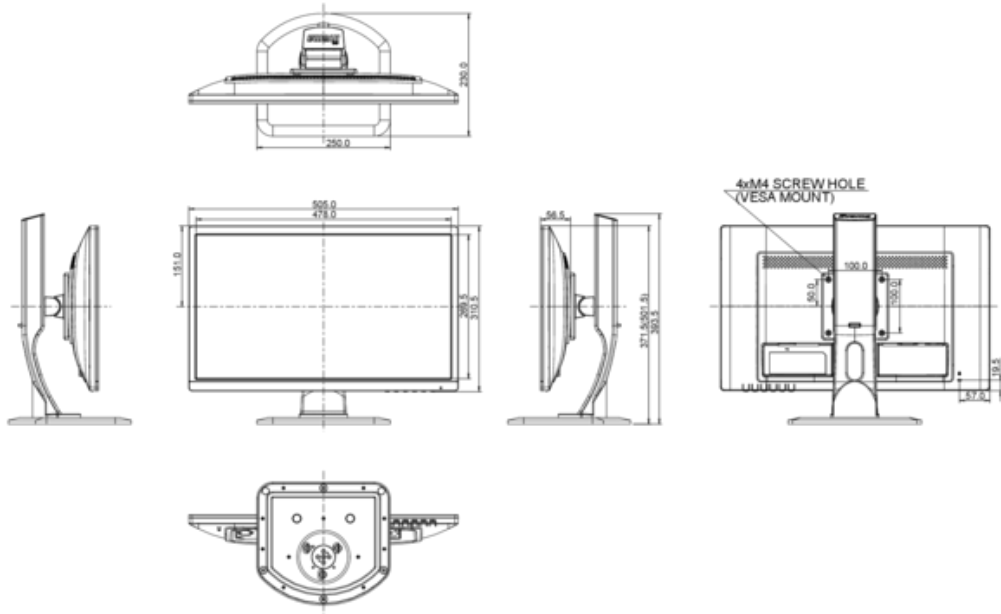

ROTATIE (PORTRET / LANDSCHAP POSITIE)	90°
DRAAIBARE VOET (LINKS, RECHTS)	90°; 45° links; 45° rechts
KANTEL HOEK	22° omhoog; 5° omlaag
VESA MONTAGE	100 x 100 mm
KLEUR	zwart

4. ACCESSOIRES

INBEGREPEN ACCESSOIRES	Stroomkabel, HDMI kabel, monitorvoet, snel-start-handleiding, veiligheidsinstructies
------------------------	--

7. AFMETINGEN

GROOTTE (B X H X D)	505 x 371.5 (501.5) x 230 mm
GEWICHT	4.8 kg

Alle handelsmerken zijn geregistreerd. Gegevens onder voorbehoud van zetfouten. Specificaties kunnen vooraf en zonder opgaaft van reden gewijzigd worden. Alle LCD-panels vallen onder ISO-9241-307:2008 inzake pixelfouten.