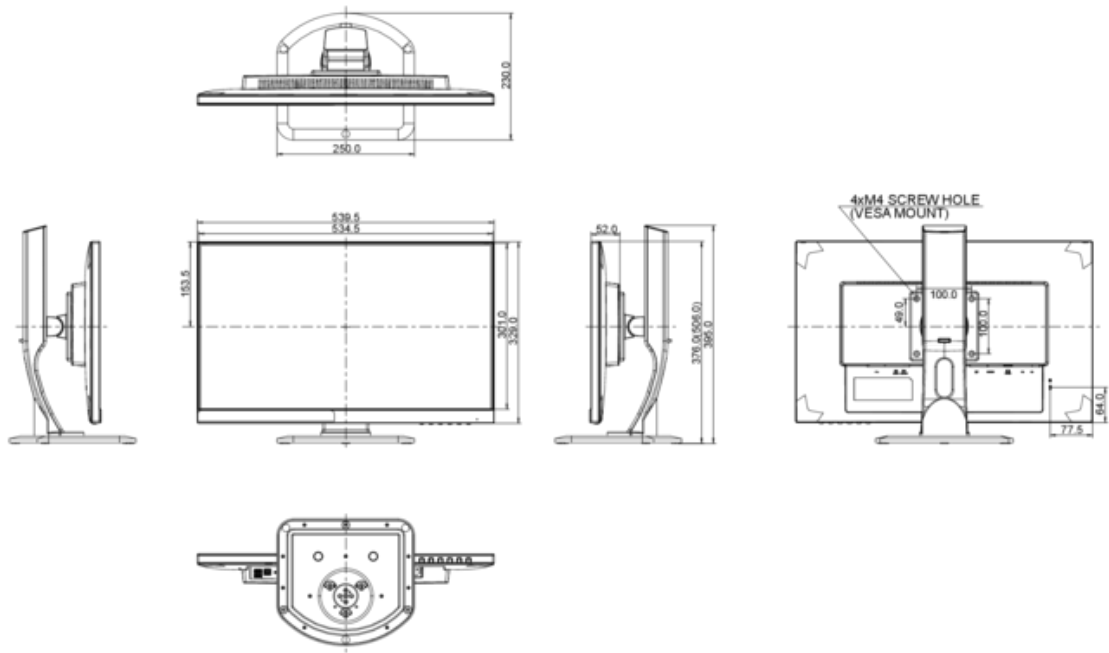

HOOGTE-INSTELLING	130mm
ROTATIE (PORTRET / LANDSCHAP POSITIE)	90°
DRAAIBARE VOET (LINKS, RECHTS)	90°; 45° links; 45° rechts
KANTEL HOEK	22° omhoog; 5° omlaag
VESA MONTAGE	100 x 100 mm
KLEUR	wit

4. ACCESSOIRES

6. EU ENERGIELABEL

ENERGIE EFFICIËNTIE KLASSE	A
ENERGIEVERBRUIK AAN MODUS	21.1W
JAARLIJKS ENERGIEVERBRUIK	31 kWh/jaar*
ZICHTBAAR SCHERM DIAGONAAL	60 cm; 23.8"; (24" segment)

Informatie op basis van Reglement (EU) Nr. 1062/2010.

**Gebaseerd op stroomverbruik van een televisie die 4 uur per dag gedurende 365 dagen opereert. Het werkelijke energieverbruik hangt af van hoe de televisie wordt gebruikt.*

7. AFMETINGEN

GROOTTE (B X H X D)	539.5 x 376 (506) x 230 mm
GEWICHT	5.4 kg