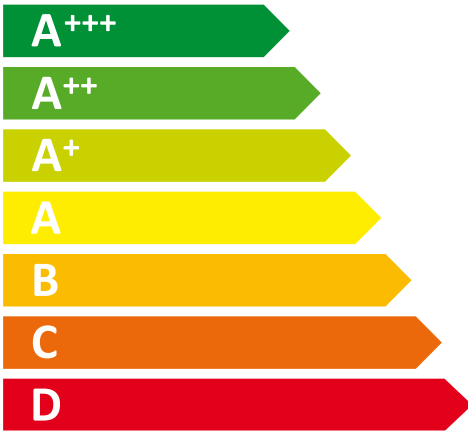

ENERG
енергия · ενεργεια

WHIRLPOOL

BSNF 8533 W

ENERGIA · ЕНЕРГИЯ
ΕΝΕΡΓΕΙΑ · ENERGIJA
ENERGY · ENERGIE · ENERGI

163
kWh/annum

222 L

97 L

39 dB