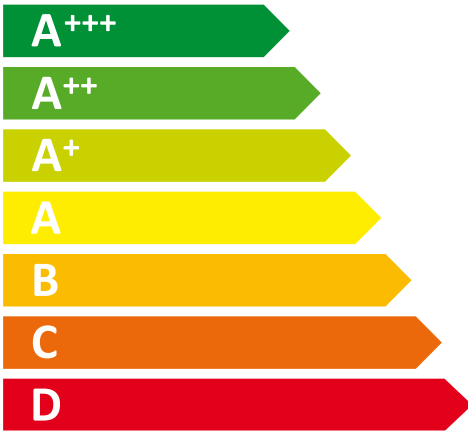

ENERG
енергия · ενεργεια

WHIRLPOOL

BSNF 9432 K

ENERGIA · ЕНЕРГИЯ
ΕΝΕΡΓΕΙΑ · ENERGIJA
ENERGY · ENERGIE · ENERGI

254
kWh/annum

252 L

97 L

42 dB