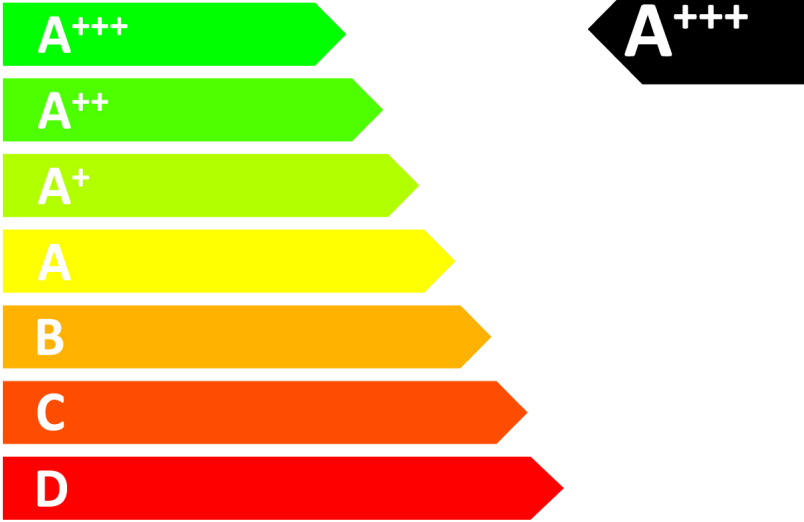

ENERG
енергия · ενέργεια

beko

WTV 6502 CS B0

152
kWh/annum

ENERGIA · ЕНЕРГИЯ · ΕΝΕΡΓΕΙΑ
ENERGIJA · ENERGY · ENERGIE
ENERGI

8800
L/annum

6,0
kg

ABC **C** DEFG