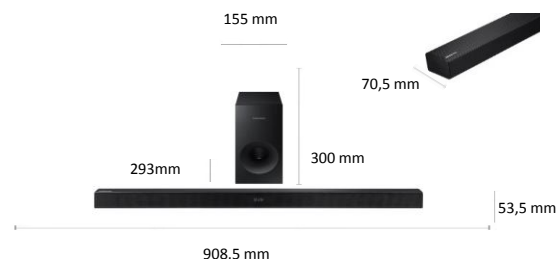

#### Spécifications techniques et logistiques

Poids de la barre de son (kg)	2.0kg
Poids du Caisson de Basse (kg)	2.9kg
Poids du carton (kg)	6.5kg
Dimension du carton (mm)	965 x 454 x 210

CODE EAN

8806088519708