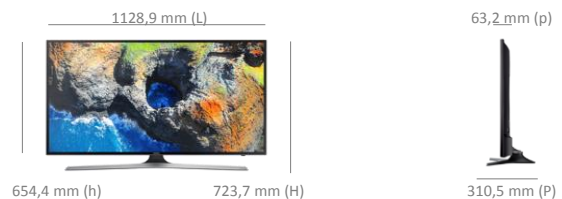

Spécifications techniques et logistiques

Poids de l'écran sans le pied (kg)	11,5
Poids de l'écran avec le pied (kg)	12,7
Poids du produit emballé (kg)	18,9
Dimension du carton (mm)	1396*760*170