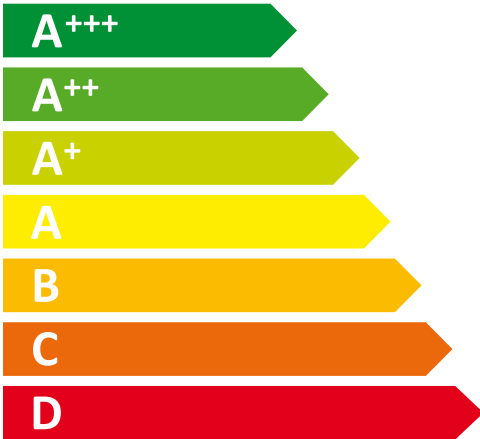

ENERG
енергия · ενεργεια

WHIRLPOOL

WBO 3T332 P X

ENERGIA · ЕНЕРГИЯ · ΕΝΕΡΓΕΙΑ
ENERGIJA · ENERGY · ENERGIE
ENERGI

237
kWh/annum

2520
L/annum

ABCDEFG

x14