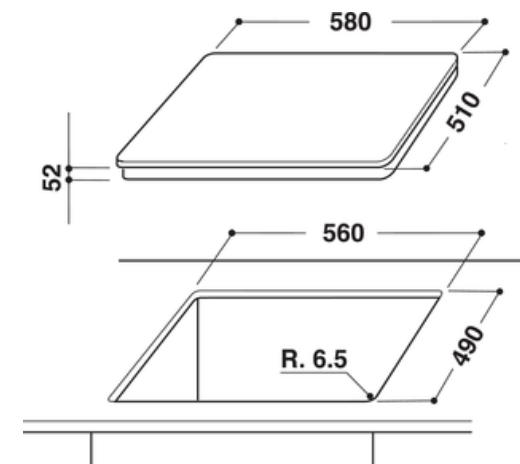

HKID 641 B C – Table induction

Marque	HOTPOINT/ARISTON
Modèle	HKID 641 B C
PRESENTATION	
Matière du dessus	Vitrocéramique
Type de commandes	Touches sensibles
Type de table	Induction
Nombre de contrôle de zones de cuisson <u>et/ou</u> zones pouvant être utilisées en même temps	4
Nombre de zone à induction	4
Position Des Commandees	Frontale
Minuteur (timer)	4
Type De Réglage	Accès Direct, 9 niv. de puissance
Interrupteur général	Oui
Voyant De Mise Sous Tension Plaque	1 pour chaque plaque
Voyants De Chaleur Résiduelle	oui
Sécurité Enfant	Oui
Détection De Casserole	oui
ZONES DE CUISSON	
ARRIERE GAUCHE	
Type zone Arrière Gauche	Induction avec booster
Dimensions zone Arrière Gauche	210 mm
Puissance zone Arrière Gauche (W)	2100 - B 2300
AVANT GAUCHE	
Type zone Avant Gauche	Induction avec booster
Dimensions zone Avant Gauche	145 mm
Puissance zone Avant Gauche (W)	1200 - B 1500

ARRIERE DROIT	
Type zone Arrière Droit	Induction FLEXI ZONE avec booster
Dimensions zone Arrière Droit	180 mm
Puissance zone Arrière Droit (W)	1800 - B 2100
AVANT DROIT	
Type zone Avant Droit	Induction FLEXI ZONE avec booster
Dimensions zone Avant Droit	180 mm
Puissance zone Avant Droit (W)	1800 - B 2100
PUISSANCES & RACCORDEMENTS	
Puissance Absorbée (W)	7000
Consommation énergie totale table [Wh/Kg]	186.7
Raccordement électrique	Mono 230 V - 32 A
Fréquence d'Alimentation (Hz)	50/60
Type Prise	sans connecteur
Cable électrique	6 x 1.5 mm ²
Longueur Cable (m)	1.0
Dimensions & POIDS	
Dimensions hors tout H*L*P (cm)	5.2*58*51
Dimensions encastrement L*P (cm)	56.0* 49.0
Dimensions emballage H*L*P (cm)	9.0* 68.0* 58.0
Poids net (kg)	12.0
Poids brut (kg)	12.4
COLORIS & CODES	
Modèle	HKID 641 B C
Coloris	Noir
Finition Du Dessus	Sans cadre
Code Produit	93356
Code EAN	8007842933567
Pays de fabrication	Pologne