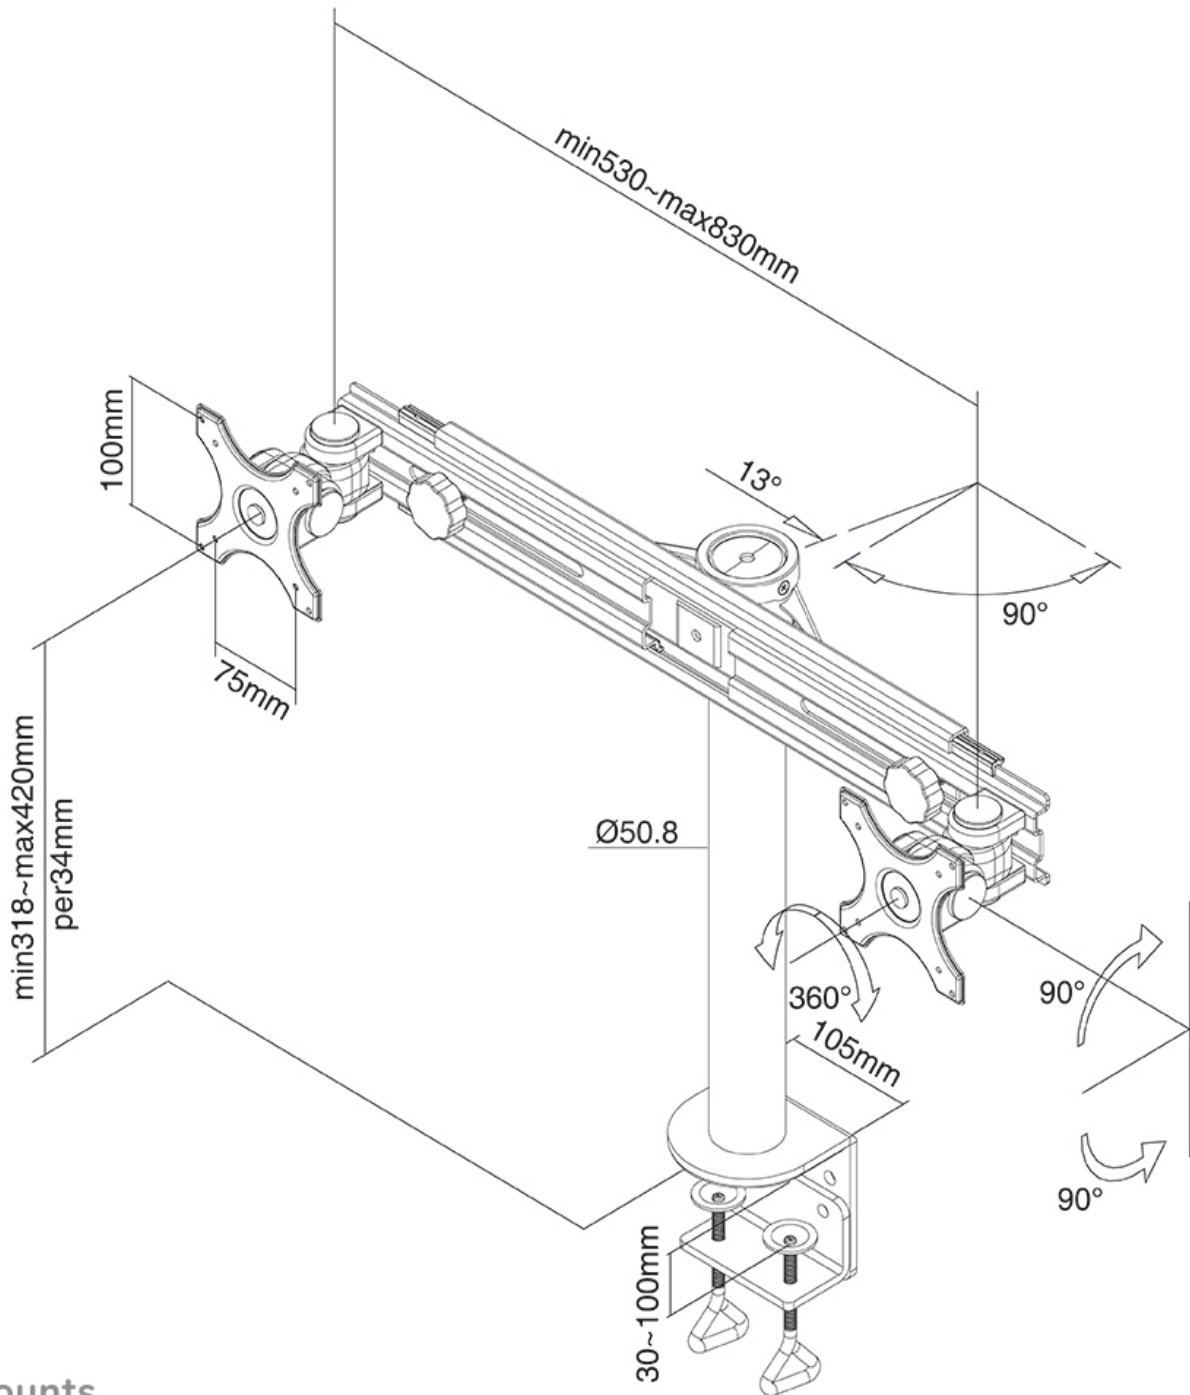

FPMA-D700D

SUPPORTO DA SCRIVANIA NEOMOUNTS PER

Neomounts