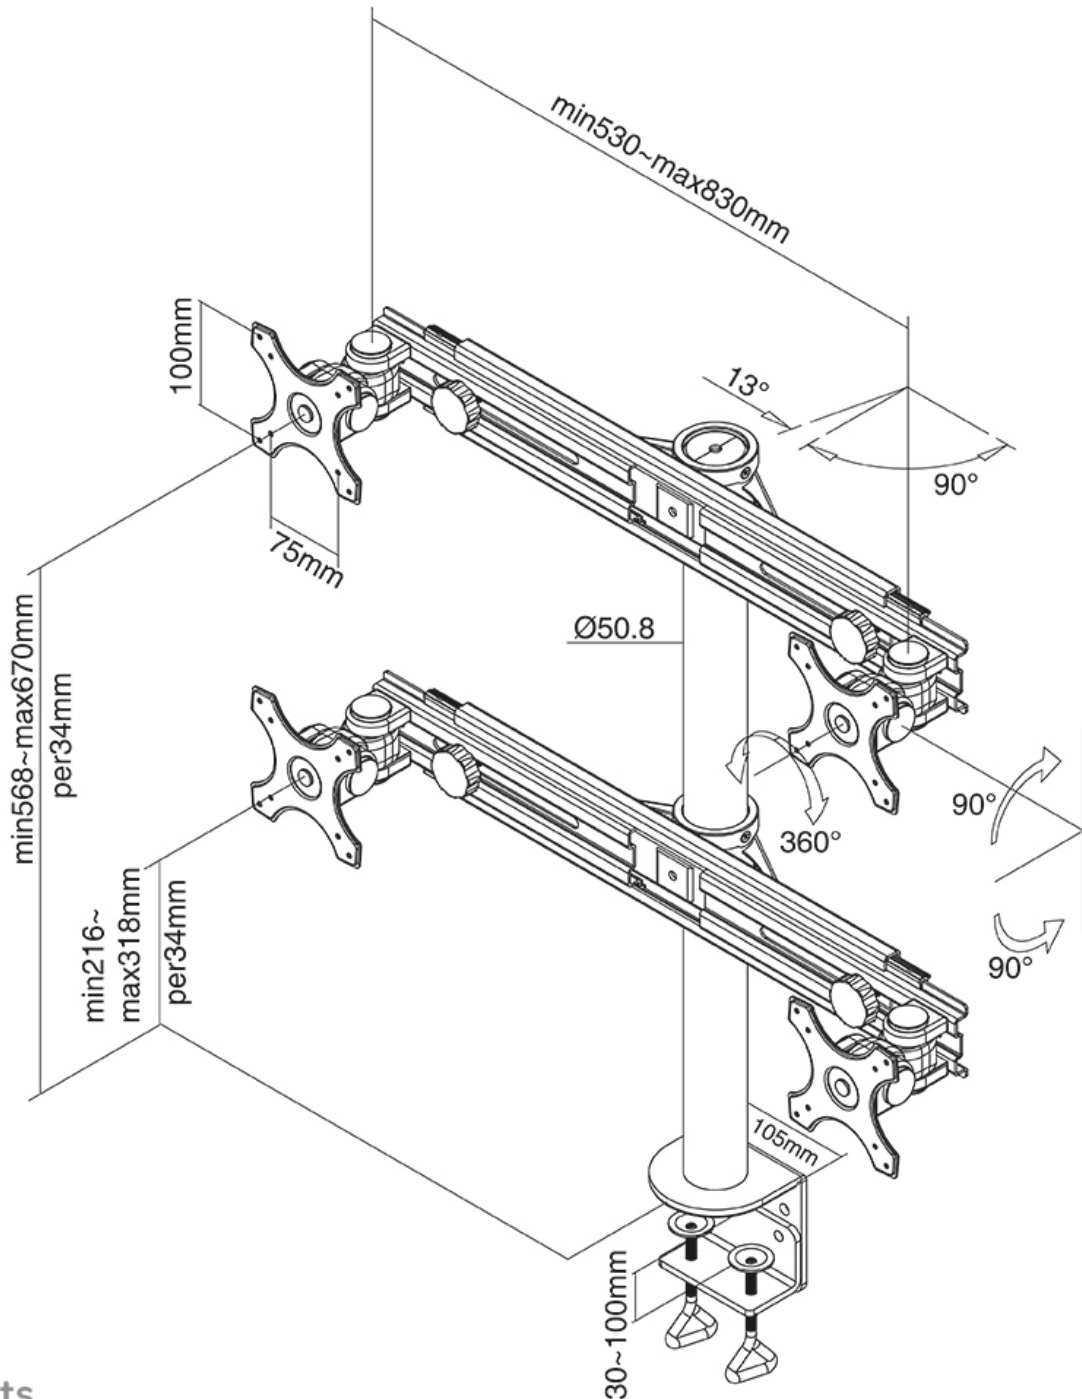

FPMA-D700D4

SUPPORTO DA SCRIVANIA NEOMOUNTS PER

Neomounts