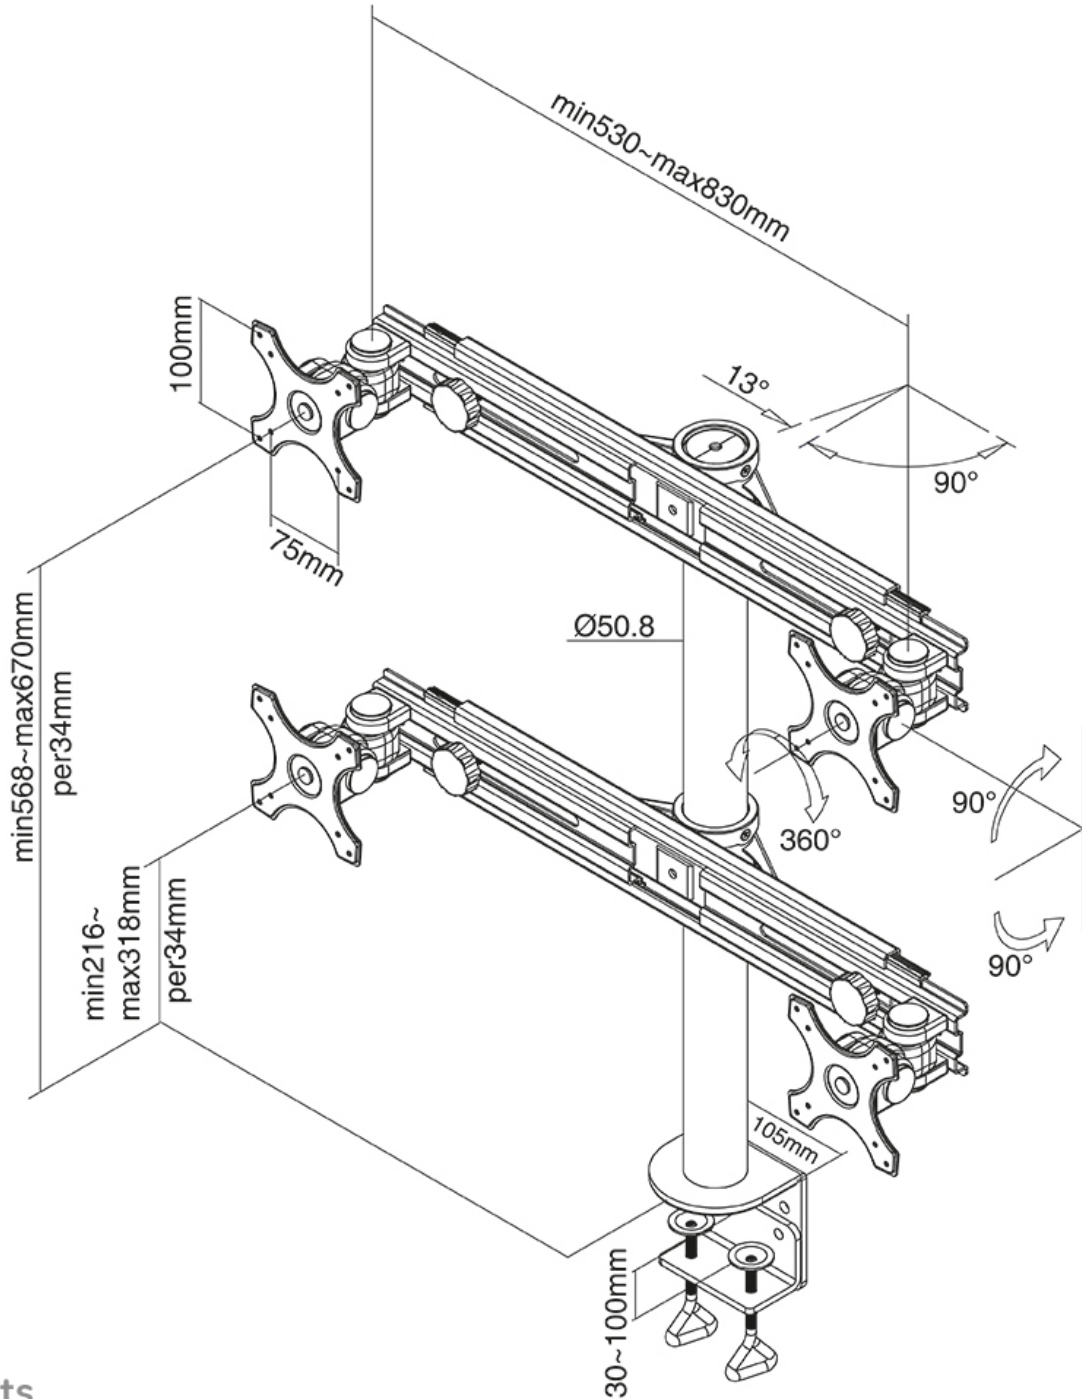

FPMA-D700D4

NEOMOUNTS MONITORARM

Neomounts