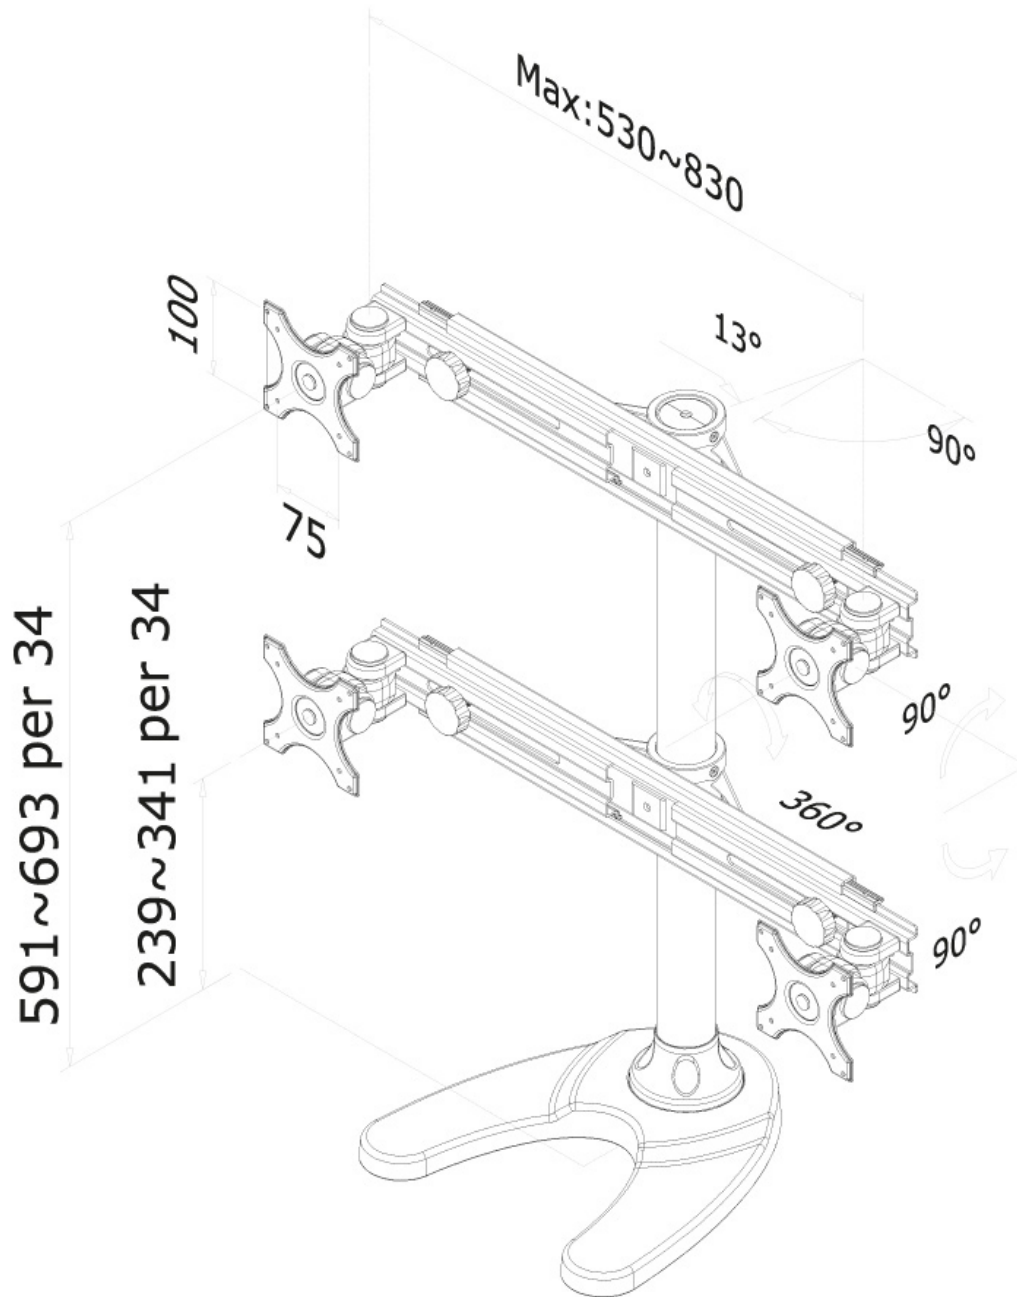

FPMA-D700DD4

SUPPORTO DA SCRIVANIA NEOMOUNTS PER

Neomounts

Measuring unit: mm