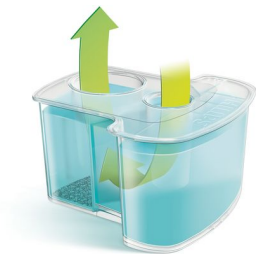

Duales Filtersystem