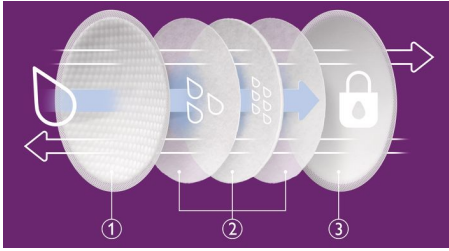

PHILIPS

AVENT

수유 패드

일회용 수유 패드

SCF254/24

매우 편안하고 안정적

필립스 아벤트 일회용 수유 패드는 모유 수유를 돕습니다. 허니콤 질감과 매우 얇은 흡수층, 샘 방지 및 통기성 디자인으로 밤낮으로 뽀송함과 편안함을 느낄 수 있습니다.

실크처럼 부드러운 감촉

- 허니콤 탑 시트

흡수층

- 흡수 소재 및 3중 코어 디자인

샘 방지 및 통기성

- 샘 방지 및 통기성이 좋은 외부 층

매우 얇고 조용함

- 위생을 위한 개별 포장
- 패드를 고정하는 2개의 접착 스트랩
- 평균 2mm 두께
- 전문가와 함께 개발

주요 제품

사양

허니콤 질감

허니콤 탑 시트는 피부에 닿는 감촉이 부드러우며 편안합니다.

흡수층 코어

흡수층 코어를 통해 습기를 차단하고 피부를 밤낮으로 보송보송하게 지켜줍니다.

샘 방지 및 통기성

외부 층은 샘 방지 효과를 제공하여 옷이 젖지 않으며 통기성을 부여합니다.

개별 포장

위생을 위해 개별 포장하였으며, 휴대도 간편합니다.

2개의 접착 스트랩

패드를 고정하는 2개의 접착 스트랩.

울트라씬 소재

평균 2mm 두께의 인체공학적 모양으로 옷 안의 패드가 보이지 않습니다.

전문가와 함께 개발

엄마들의 모유수유를 20년 동안 도와 온 간호사 겸 모유수유 전문가 비키 스콧과 함께 개발했습니다.

원산지