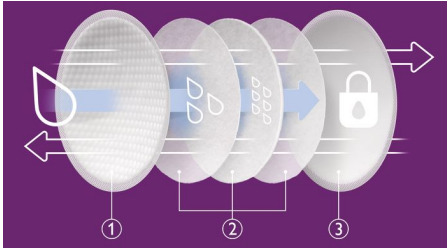

In evidenza

Texture a nido d'ape

Lo strato superiore a nido d'ape è morbido e confortevole sulla pelle.