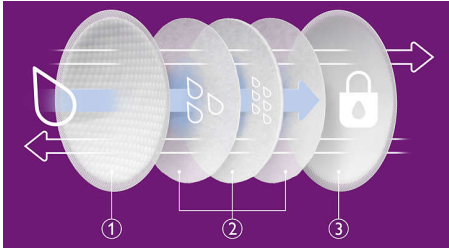

Nodrošināti pret noplūdēm un elpojoši

- Pret noplūdēm nodrošināts un elpojošs ārējais slānis

Zīdaini maiga sajūta

- Poraina augšējā kārtā

Īpaši absorbējoši

- Īpaši absorbējošs materiāls un trīskārša centra dizains

Īpaši plāni un nemanāmi

- 2 līmlentes, kas ieliktņus notur vietā
- Atsevišķi iesaiņoti papildu higiēnai.
- Vidēji tikai 2 mm plāni
- Izstrādāts kopā ar speciālisti

Izceltie produkti

Specifikācijas

Poraina struktūra

Porainā augšējā kārtā ir mīksta un jūsu ādai patīkama.

Īpaši absorbējošs centrs

Īpaši absorbējošais centrs ļauj noturēt mitrumu un saglabāt ādu sausu gan dienā, gan naktī.

Nodrošināti pret noplūdēm un elpojoši

Ārējais slānis nodrošina pretnoplūžu efektu, lai drēbes paliktu sausas, sniedzot elpojošu sajūtu.

Atsevišķi iesaiņoti

Atsevišķi iesaiņoti papildu higiēnai, lieliski piemēroti ceļojot.

2 līmlentes

2 līmlentes, kas ieliktnus notur vietā.