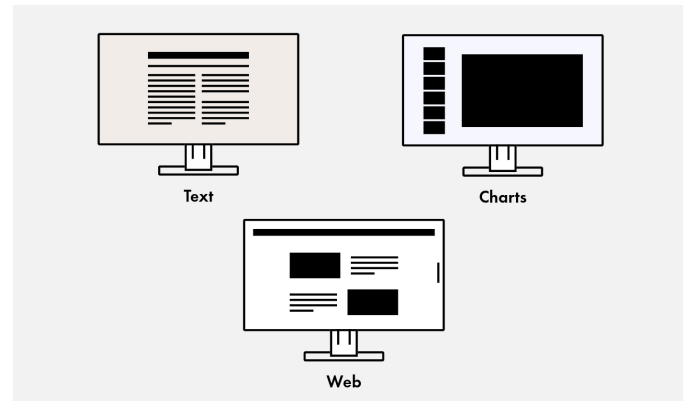

Vooraf ingestelde kleurmodi: met één druk op de knop de optimale weergave

Vooraf ingestelde kleurmodi maken voor u het werken met en bekijken van afbeeldingen, teksten en films eenvoudiger. Voor de

kleurinstellingen maakt het namelijk een verschil of u een film bekijkt, een foto bewerkt, op internet surft of een tekst schrijft. Met een druk op de knop kunt u de bijbehorende instellingen activeren voor een ideale helderheid, gammacorrectie en kleurtemperatuur. De Paper-modus simuleert bijvoorbeeld het prettige contrast van een boek, door het blauwe lichte deel en de helderheid te reduceren. Dit spaart de ogen bij het lezen en voorkomt dat ze snel vermoeid raken.