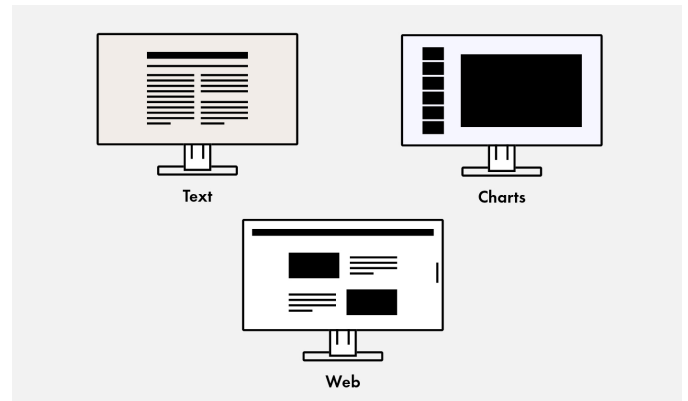

Vooraf ingestelde kleurmodi: met één druk op de knop de optimale weergave

Vooraf ingestelde kleurmodi maken voor u het werken met en bekijken van afbeeldingen, teksten en films eenvoudiger. Voor de

kleurinstellingen maakt het namelijk een verschil of u een film bekijkt, een foto bewerkt, op internet surft of een tekst schrijft. Met een druk op de knop kunt u de bijbehorende instellingen activeren voor een ideale helderheid, gammacorrectie en kleurtemperatuur. De Paper-modus simuleert bijvoorbeeld het prettige contrast van een boek, door het blauwe lichte deel en de helderheid te reduceren. Dit spaart de ogen bij het lezen en voorkomt dat ze snel vermoeid raken.