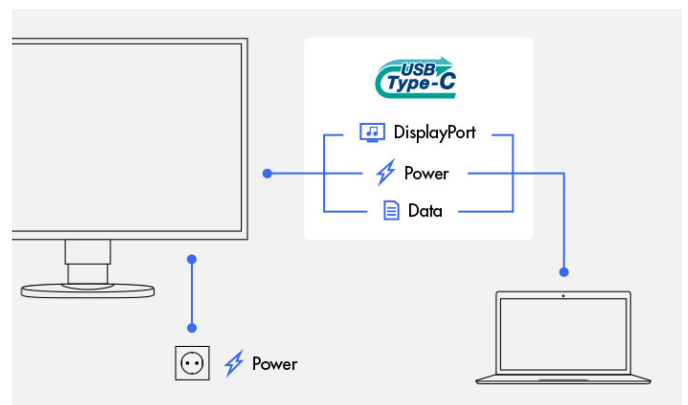

USB-C: één kabel voor alles

Met slechts één kabel wordt de EV2785-WT een volwaardige dock voor tablets, notebooks en smartphones. De USB-poort van de EV2785-WT draagt hiervoor naast de gebruikelijke data ook het DisplayPort-beeldsignaal en het audiosignaal over. Toetsenbord en muis kunnen hierbij op het beeldscherm worden aangesloten. De EV2785-WT verzorgt bovendien de voeding en laadt de accu van aangesloten apparaten zoals een Mac Book op met een vermogen van 60 Watt, zonder dat hiervoor een externe voedingsadapter nodig is.

De monitor beschikt over compatibiliteit via USB Type-C met de volgende apparaten.

[Lees meer over USB-C in EIZO Praktische Kennis.](#)