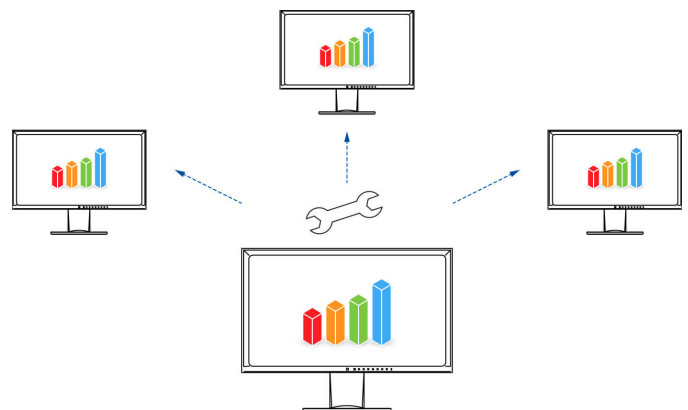

Monitor Configurator voor netwerkoverstijgende instellingen

Vereenvoudigt het werk van netwerkbeheerders: De software biedt u de mogelijkheid om meerdere monitoren tegelijkertijd in één stap te configureren, via een USB-verbinding. U bespaart tijd en hebt voor alle beeldschermen dezelfde instellingen. De configuratie kan als XML-bestand worden beveiligd en aan de clients worden overgedragen.