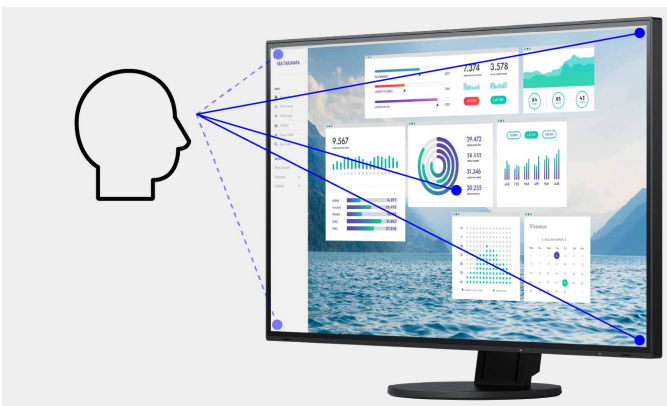

EV2785-WT

Uw voordelen

De hoge beeldkwaliteit en het gebruiksgemak van USB-C maken de FlexScan EV2785 tot de ideale displayoplossing voor professionele kantoor- of CAD-toepassingen. Dankzij een Ultra HD-resolutie van 3840 x 2160 pixels en een pixeldichtheid van 163 ppi biedt hij een uitstekende beeldkwaliteit en haarscherpe afbeeldingen en teksten. Video-, audio- en USB-signalen kunnen gelijktijdig met een maximale bandbreedte tot 5 Gbit/s worden overgedragen via de USB-C-poort. Bovendien kan de monitor een vermogen van maximaal 60 watt leveren aan andere apparaten. Zo kunnen notebooks en tablets eenvoudig via de USB-C-kabel worden opgeladen zonder dat hiervoor een extra voedingsadapter nodig is. Met het moderne, vrijwel randloze design is de nieuwe monitor bovendien prachtig om te zien. Aan de zijkanten en aan de bovenkant is de schermrand slechts 1 mm breed en aan de onderkant 5,8 mm. Hierdoor is het model zeer geschikt voor multi-monitoroplossingen.

Features

Ultra-Slim. Ultra-chique!

Of u nu kiest voor elegant zwart of stralend wit: het ultrasnelle design met een bezel van 1 mm en een volledig vlak frontpaneel maakt gegarandeerd indruk. Tussen het display en de schermrand zit aan de zijkant en de bovenkant alleen een ca. 6,4 mm dunne, zwarte glasrand. Ook de zij- en achterkant van de monitor bieden een slanke en elegante aanblik. Het is kortom een echte blikvanger die u alle ruimte voor uw ideeën biedt.

Optimale beeldkwaliteit dankzij IPS-panel

De monitor levert een uitstekende beeldkwaliteit die is gebaseerd op drie pijlers: excellente resolutie van 3840 x 2160 (4K UHD) pixels, maximaal contrast van 1300:1 en een stabiele helderheid met tot 350 cd/m². Dat betekent: U geniet van haarscherpe tekstcontouren, stralende illustraties en heldere beelden. Dankzij de hoogwaardige IPS-panels met LED-backlight blijven contrasten en kleuren vanuit elke kijkhoek stabiel.