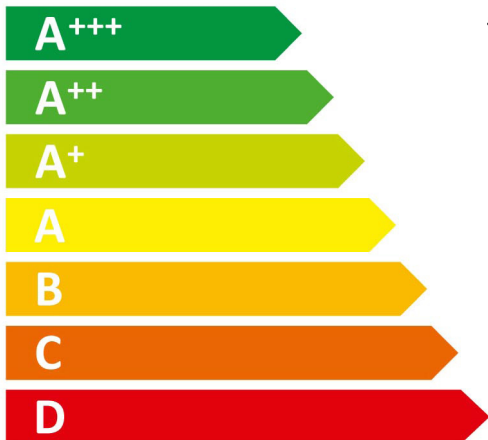

ENERG

енергия · ενεργεια

BOSCH

WUQ284F0

A+++

ENERGI
 ENERGIA · ЕНЕРГИЯ · ΕΝΕΡΓΕΙΑ
 ENERGIJA · ENERGY · ENERGIE
 ENERGI

135
 kWh/annum

9680
 L/annum