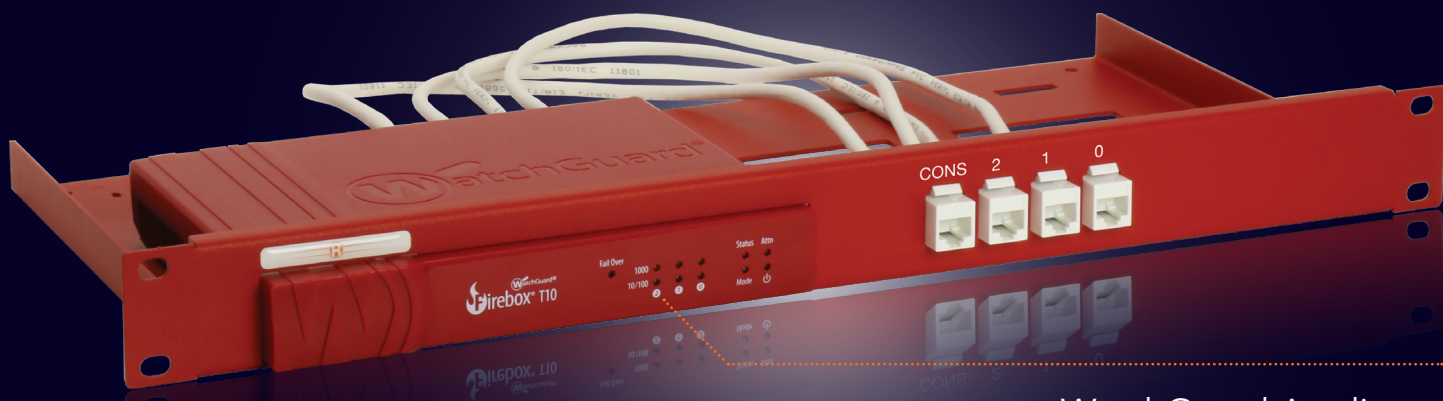

Produktlinie  
**WG-RACK**

Typ  
**RM-WG-T3**

Unterstützte Modelle **WATCHGUARD  
FIREBOX T10  
FIREBOX T15**

ABMESSUNGEN 1U

FARBE WatchGuard Red

ABMESSUNGEN DER VERPACKUNG 80 x 520 x 270 mm

3.14 x 20.47 x 10.63 in

ABMESSUNGEN DES PRODUKTS 44 x 482 x 217 mm

(Höhe x Breite x Tiefe) 1.73 x 18.98 x 8.54 in

WatchGuard Appliance

## ALLE GRÜNDE, EIN RACK FÜR IHR GERÄT ZU VERWENDEN

- Rackmount.IT-Kits sorgen für ein übersichtliches 19-Zoll-Rack und erhöhen die Zuverlässigkeit Ihres Geräts.
- Einfache 5-Minuten-Montage in einem 19-Zoll-Rack.
- Frontseitige Netzwerkanschlüsse.
- Fixiertes Gerät und sichere Stromversorgung.
- Neben den Standardmodellen bietet Rackmount.IT maßgeschneiderte Kits in jeder Farbe auf Projektbasis.