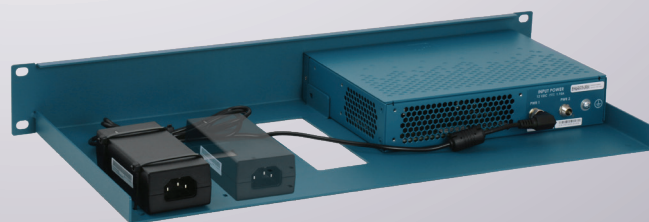

Productlijn
PA-RACK

Type
RM-PA-T2

Ondersteunde modellen PALO ALTO PA-220

AFMETINGEN	1.3/U
KLEUR	RAL 5009 Azure Blue
VERPAKKINGSAFMETINGEN	80 x 520 x 270 mm 3.14 x 20.47 x 10.63 in
PRODUCTAFMETINGEN	57 x 482 x 217 mm (hoogte x breedte x diepte) 2.24 x 18.98 x 8.54 in

ALL THE REASONS TO RACK YOUR APPLIANCE

- Rackmount.IT kits houden je 19-inch rack netjes en verhogen de betrouwbaarheid van je apparaten.
- Gemakkelijke 5-minuten installatie in een 19-inch rack.
- Alle netwerkaansluitingen zijn naar voren gebracht.
- Het apparaat en de voeding wordt vastgezet.
- Naast standaard modellen, ontwikkelt Rackmount.IT op maat gemaakte racks in elke kleur op projectbasis.