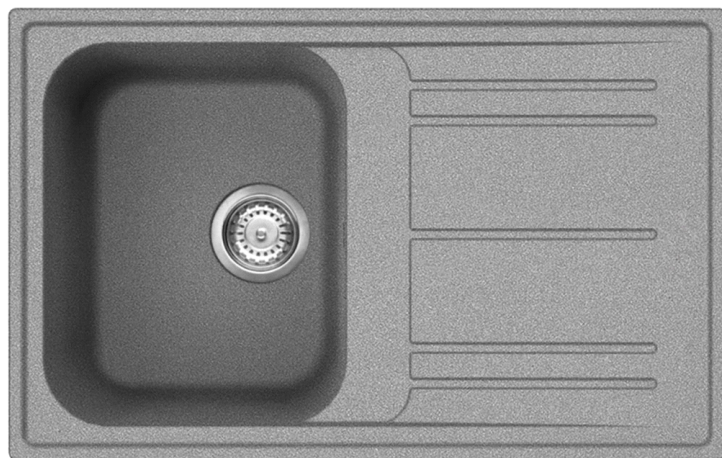

LZ791CT Novità

Lavello sintetico da incasso, cemento,
79 cm. Serie Rigae

EAN13: 8017709251772

- Antibatterico
- Antigraffio
- Bordo 10 mm
- Raggio angolare vasca sinistra: 80 mm
- Dimensioni vasca sinistra (LxPxA): 330 x 420x 210 mm
- Dotazione accessori montaggio: Piletta, Sifone con attacco lavastoviglie, Ganci di fissaggio
- Reversibile
- Doppia preforatura per miscelatore

N.B.: miscelatore a richiesta, verificare offerta
"Miscelatori".

Plus

Opzioni prodotto

- **CBSINT30** - Tagliere in legno
- **CPSINT30** - Tagliere in polipropilene
- **DBSINT34** - Cestello
- **COLPTX** - Base scolapiatti
- **MATROL** - Scolapiatti pieghevole
- **KITPOPUP** - Piletta saltarello
- **KITDS** - Dispenser sapone
- **KITDSQ** - Dispenser sapone
- **STABMIX** - Stabilizzatore per miscelatori
- **3712** - Sifone a 1 via con attacco lavastoviglie
- **KITFD100** - Tritarifiuti - motore 1 HP
- **KITFD075** - Tritarifiuti - motore 3/4 HP
- **KITFD050** - Tritarifiuti - motore 1/2 HP

Versioni

- **LZ791A** - Antracite
- **LZ791A2** - Antracite
- **LZ791AV** - Avena
- **LZ791P** - Panna
- **LZ791RA** - Rame
- **LZ791TT** - Titanio
- **LZ791AL** - Alluminio
- **LZ791B** - Bianco

Standard:

modalità di installazione, che si abbina facilmente a qualsiasi tipo di cucina.

45 Dimensione del mobile base:

Dimensione del mobile base necessaria per l'installazione del lavello.

21 cm:

Indica la profondità della vasca.