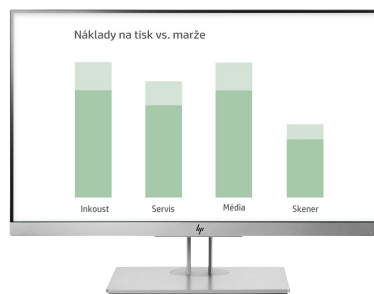

Náklady na tisk se stanou vaší výhodou

S nástrojem HP SmartTracker udělá vaše firma další krok vpřed. Sledujte údaje o tisku napříč různými tiskárnami HP PageWide XL¹ a DesignJet² a vytvářejte snadno souhrnné přehledy, které vám umožní analyzovat náklady na tisk i marže.

Integrace sledování dat a vytváření přehledů do pracovního postupu

Zdroj tisku:

Tiskárna / multifunkční zařízení

Ovladač

Software HP SmartStream

Tiskový software HP Click

Všechny úlohy jsou správně přiřazeny

HP SmartTracker

Uživatelské jméno:

Heslo:

Projekt: ▼

Heslo:

Oddělení: ▼

Heslo:

Tiskárny HP PageWide XL a DesignJet

Technické údaje

Podporované zdroje	HP SmartStream, HP Click, ovladač, přední panel (USB, kopírování, opakovaný tisk, skenování)
Dostupné jazyky	Korejština, japonština, čínština (zjednodušená), thajština, portugalština (Brazílie), španělština (Mexiko), francouzština (Kanada), francouzština, italština, němčina, španělština, portugalština, nizozemština, švédština, ruština, polština, čeština, arabština, turečtina, angličtina
Dostupné jednotky	Imperiální, metrické
Doručení	Licenční systém
Záruka	90denní záruka

Minimální požadavky

Požadavky na server	Intel Core i3 2 GHz nebo vyšší (doporučeno i5) 4 GB paměti RAM nebo více (doporučeno 8 GB) 2 GB volného místa na pevném disku, plus 2 GB pro každou další tiskárnu Ethernet, IPv4, 100 Mb/s Microsoft Windows 7 (64bitový) nebo Windows Server 2008 R2 a Windows 10 Virtuální servery jsou podporovány
Požadavky na klientská zařízení	Kompatibilita s technologií Intel 4 GB volného místa na pevném disku Ethernet, IPv4, 100 Mb/s Microsoft Windows 7 (32bitový nebo 64bitový) nebo Windows Server 2008 R2 a Windows 10

Informace k objednávce

Produkt	8SW14AAE HP SmartTracker pro tiskárny HP PageWide XL 8x00
	8SW14AAE HP SmartTracker pro tiskárny řady HP PageWide XL 5x00
	8SW13AAE HP SmartTracker pro tiskárny řady HP PageWide XL 4x00
	8SW12AAE HP SmartTracker pro řadu HP XL 3xx0
	8SW11AAE HP SmartTracker pro tiskárny řady HP DesignJet
	8SW14A HP SmartTracker USB pro řadu HP PageWide XL 8x00
	8SW14A HP SmartTracker USB pro řadu HP PageWide XL 5x00
	8SW13A HP SmartTracker USB pro řadu HP PageWide XL 4x00
	8SW12A HP SmartTracker USB pro řadu HP XL 3xx0
	8SW11A HP SmartTracker USB pro tiskárny řady HP DesignJet