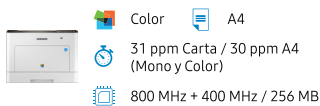

Impresoras

C3010ND

- Color A4
- 31 ppm Carta / 30 ppm A4 (Mono y Color)
- 800 MHz + 400 MHz / 256 MB