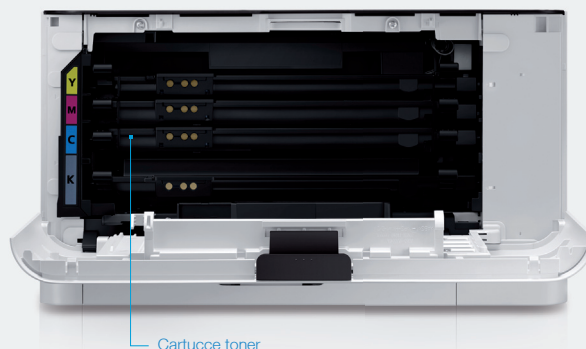

Samsung Xpress SL-C430W

Specifiche tecniche

Modelli	Samsung C430	Samsung C430W	
Multifunzione	Non disponibile		
Velocità (A4, mono /colore)	18 / 4 pagine al minuto		
Tempo di attesa prima stampa (FPOT; ready, mono /colore)	14 / 26 secondi		
Risoluzione	Stampa Ottica: 600 x 600 dpi Interpolata: 2400 x 600 dpi		
Emulazione	Samsung Printer Language (SPL)	SPL-C / PCL-5c/6 / PS3 / URF / PWG / PCLm	
Duplex	Manuale		
ADF	Non disponibile		
Capacità carta	Ingresso	150 fogli	
	Vassoio multiuso	Non disponibile	
	Uscita	50 fogli	
Caratteristiche generali	Processore	400 MHz	
	Memoria	64 MB	
	Pannello di controllo	LED	
	Pulsanti	4 (Eco, Print Screen, Stop, Accensione)	
	Interfacce (connettività)	USB 2.0 ad alta velocità	USB Host, Ethernet, Wireless, NFC
Wireless	No	Si	
Dimensioni (LxPxA, eccetto vassoio per la carta)	382 x 309 x 211 mm		
Toner iniziale mono / colore	1500 pagine / 1000 pagine (700 pagine / 500 pagine)		
TEC (Kwh / settimana)	1,1 (110V / 220V)	1,1 (110V / 220V)	

Samsung Electronics Co., Ltd

Samsung Electronics Co., Ltd. ispira il mondo e dà forma al futuro: grazie alla visione e alle idee innovative sta trasformando l'universo di televisioni, smartphone, dispositivi da indossare, tablet, macchine fotografiche, elettrodomestici digitali, stampanti, apparati medicali, sistemi di rete e semiconduttori. Samsung Electronics si è inoltre posta alla testa della ricerca e dell'innovazione nell'ambito dell'Internet of thing (IoT), grazie alle proprie iniziative - fra le altre - nei settori della Digital Health e della Smart Home. Samsung Electronics impiega 307.000 dipendenti in 84 Paesi del mondo. Per scoprire di più, visita il nostro sito istituzionale all'indirizzo www.samsung.com e il nostro blog ufficiale all'indirizzo global.samsungtomorrow.com

Copyright © 2015 Samsung Electronics Co. Ltd. Tutti i diritti riservati. Samsung e Samsung Cloud Print sono o marchi commerciali o marchi commerciali registrati di proprietà di Samsung Electronics Co., Ltd. Samsung Electronics, nell'ambito del continuo miglioramento dei propri prodotti, si riserva il diritto di modificare le caratteristiche tecniche, funzionali ed estetiche dei prodotti presentati in questa pubblicazione senza preavviso. Le misure di peso e dimensione non metriche sono approssimate. Tutti i dati citati in questa pubblicazione sono corretti alla data di pubblicazione. Salvo errori e/o omissioni, di cui Samsung non è responsabile. Tutti i marchi commerciali, i nomi di prodotti, servizi e loghi citati in questa pubblicazione sono marchi commerciali e/o marchi commerciali registrati e sono espressamente riconosciuti come di proprietà dei rispettivi detentori. Aprile 2016.