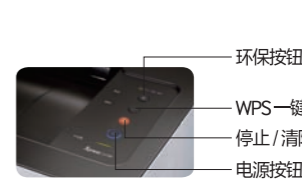

高清输出

三星的 ReCP（引擎清洁输出）技术造就了专业品质的打印输出，图像流畅、文本清晰；同时，智能 CMS（智能色彩管理系统）通过自动调整图像功能，提高其清晰度，删除白色间隙，从而提高了移动打印的品质。

更强芯片，更高效率

三星C480系列产品先进的800Mhz处理器以更快捷的方式为您提供所需的服务；而18 ppm的打印速度使其保持高负荷运转，确保您可以及时完成工作。

配置

C430系列产品

C480系列3in1产品