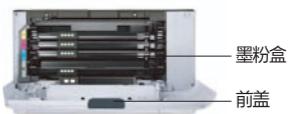

高清输出

三星的 ReCP（引擎清洁输出）技术造就了专业品质的打印输出，图像流畅、文本清晰；同时，智能 CMS（智能色彩管理系统）通过自动调整图像功能，提高其清晰度，删除白色间隙，从而提高了移动打印的品质。

更强芯片，更高效率

三星C480系列产品先进的800Mhz处理器以更快捷的方式为您提供所需的服务；而18 ppm的打印速度使其保持高负荷运转，确保您可以及时完成工作。

配置

C430系列产品

C480系列3in1产品