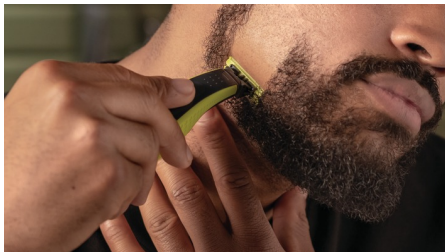

## Точное подравнивание

Подравнивайте щетину до нужной длины. Бритва для лица Philips OneBlade поставляется с 3 гребнями для щетины разной длины (1 мм, 3 мм и 5 мм).

## Создавайте четкие контуры

Создавайте четкие контуры за несколько секунд с двусторонним лезвием.

## Брейте щетину

Бритва OneBlade не раздражает кожу даже при бритье против роста волосков, поскольку бритва не прилегает вплотную к коже.