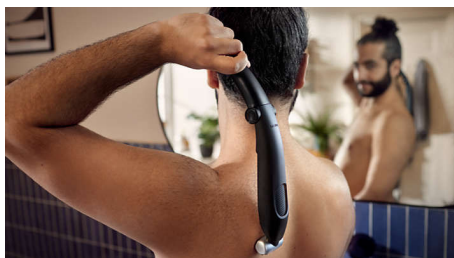

Tond efficacement et en toute sécurité, même la zone intime

- Tondeuse et sabot bidirectionnels pour une coupe dans toutes les directions

Utilisation pratique et facile

- Tondeuse corps conçue pour durer sans lubrification
- Poignée ergonomique pour un meilleur contrôle
- Tondeuse corps 100 % étanche
- 60 minutes d'autonomie et 1 heure de charge rapide

Tond efficacement et en toute sécurité, même la zone intime

- Un rasage sûr et confortable sur votre peau délicate

Une expérience de soins optimale

- Tondeuse pour tout le corps en un seul produit
- Entretenez les zones difficiles à atteindre grâce à l'accessoire spécial dos

Vous pouvez désormais utiliser un même outil pour entretenir en toute confiance toutes les zones de votre corps. Cette tondeuse corps Philips pour hommes coupe les poils à 3 hauteurs différentes, pour des résultats nets et uniformes sur le dos, les épaules, la poitrine, le ventre, les aisselles, les bras, l'aine et les jambes.

Accessoire dos

Élimine facilement les poils du dos. Cet accessoire est spécialement conçu pour le dos.

Rasoir corps respectueux de la peau

La tête de rasage est dotée de bords arrondis brevetés et d'une grille hypoallergénique pour protéger votre peau des coupures et des irritations pendant le rasage.