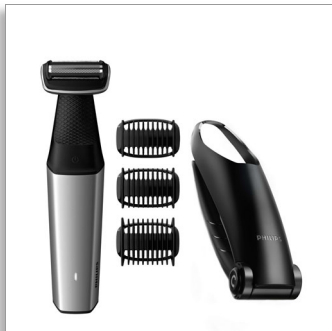

Philips Bodygroom Series 5000

Recortador corporal e íntimo impermeable con peine de 3, 5 y 7 mm

Afeitadora con seguimiento de contornos 2D
60 min de uso sin cable, 1 h de carga
Accesorio para alcanzar la espalda

BG5020/15

Afeitado corporal completo, seguro incluso de cintura para abajo

2D de seguimiento de contornos con tecnología de protección de la piel

La serie 5000 se ha diseñado para acabar con el vello sin renunciar a la comodidad para la piel, incluso en zonas a las que es difícil llegar como la espalda. Podrás usar la afeitadora suave con la piel o para recortar el vello; solo tienes que conectar el peine-guía de 3, 5 o 7 mm.

Recorta de forma segura y eficaz incluso el vello íntimo

- Recortador y peine-guía bidireccionales para recortar en todas las direcciones

Uso cómodo y sencillo

- Afeitadora corporal diseñada para durar sin necesidad de lubricación
- Empuñadura ergonómica para un mayor control del afeitado
- Afeitadora corporal 100 % impermeable
- 60 minutos de uso sin cable y carga rápida en 1 hora

Accesorio para la espalda

Elimina cómodamente el vello de la espalda. Este accesorio se ha diseñado específicamente para afeitarse con comodidad la espalda.

Afeitadora corporal suave

El cabezal de afeitado cuenta con puntas redondeadas patentadas y una lámina