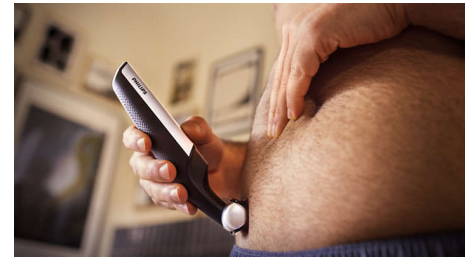

Recorta de forma segura y eficaz incluso el vello íntimo

- Recortador y peine-guía bidireccionales para recortar en todas las direcciones

Uso cómodo y sencillo

- Afeitadora corporal diseñada para durar sin necesidad de lubricación
- Empuñadura ergonómica para un mayor control del afeitado
- Afeitadora corporal 100 % impermeable
- 60 minutos de uso sin cable y carga rápida en 1 hora

Accesorio para la espalda

Elimina cómodamente el vello de la espalda. Este accesorio se ha diseñado específicamente para afeitarse con comodidad la espalda.

Afeitadora corporal suave

El cabezal de afeitado cuenta con puntas redondeadas patentadas y una lámina

Empuñadura ergonómica

La afeitadora corporal es fácil de sujetar y manejar, con un mango ergonómico de goma para un corte más controlado.

Diseñada para durar

Todos nuestros productos de arreglo personal se han diseñado para durar. Cuentan con 2 años de garantía y no necesitan lubricación.

Recortador corporal e íntimo impermeable

3 peines-guía fácil montaje de 3, 5 y 7 mm Afeitadora con seguimiento de contornos 2D, 60 min de uso sin cable, 1 h de carga, Accesorio para alcanzar la espalda