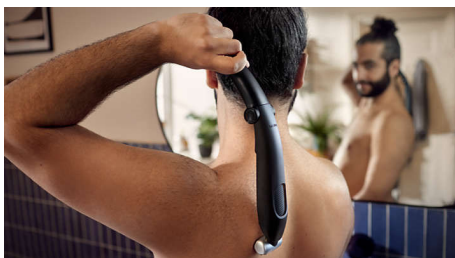

Aufsatz für Rücken

Bequeme Rückenhaarentfernung: Dieser Aufsatz wurde speziell für die bequeme Entfernung von Rückenhaar entwickelt.