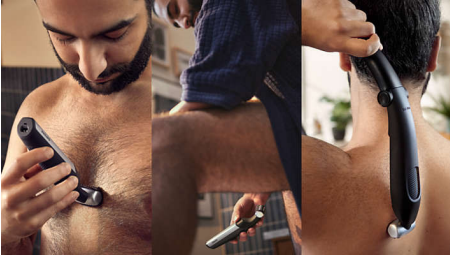

Tond efficacement et en toute sécurité, même la zone intime

- Tondeuse et sabot bidirectionnels pour une coupe dans toutes les directions

Utilisation pratique et facile

- Tondeuse corps conçue pour durer sans lubrification
- Tondeuse corps 100 % étanche
- Poignée ergonomique pour un meilleur contrôle
- 60 minutes d'autonomie et 1 heure de charge rapide

Tond efficacement et en toute sécurité, même la zone intime

- Un rasage sûr et confortable sur votre peau délicate

Une expérience de soins optimale

- Tondeuse pour tout le corps en un seul produit
- Entretenez les zones difficiles à atteindre grâce à l'accessoire spécial dos

Vous pouvez désormais utiliser un même outil pour entretenir en toute confiance toutes les zones de votre corps. Cette tondeuse corps Philips pour hommes coupe les poils à 3 hauteurs différentes, pour des résultats nets et uniformes sur le dos, les épaules, la poitrine, le ventre, les aisselles, les bras, l'aine et les jambes.

Accessoire dos

Élimine facilement les poils du dos. Cet accessoire est spécialement conçu pour le dos.

Rasoir corps respectueux de la peau

La tête de rasage est dotée de bords arrondis brevetés et d'une grille hypoallergénique pour protéger votre peau des coupures et des irritations pendant le rasage.