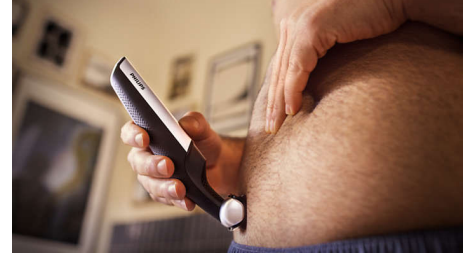

Forme ergonomique

Votre tondeuse corps est facile à tenir et à manipuler, grâce à son manche ergonomique en caoutchouc permettant une coupe plus maîtrisée.

Conçu pour durer

Tous nos produits de soin corporels sont conçus pour durer. Ils bénéficient d'une garantie de 2 ans et ne nécessitent aucune lubrification.