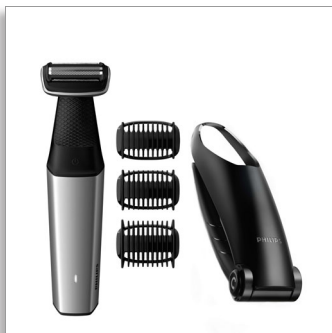

Philips Bodygroom Series
5000
Tondeuse aine et corps
étanche

3 sabots clipsables : 3, 5, 7 mm

Rasoir 2D avec suivi des contours
60 min d'autonomie, 1 h de
charge
Accessoire spécial dos

BG5020/15

Tondeuse corps complète, sans danger même sous la ceinture

Technologie de suivi des contours 2D respectueuse de la peau

The Series 5000 is designed to power through hair without compromise on skin comfort, even in hard-to-reach areas like the back. Use the skin friendly shaver with countour following 2D technology or trim with the 3, 5 or 7mm length combs.

Tond efficacement et en toute sécurité, même la zone intime

- Tondeuse et sabot bidirectionnels pour une coupe dans toutes les directions

Utilisation pratique et facile

- Tondeuse corps conçue pour durer sans lubrification
- Tondeuse corps 100 % étanche
- Poignée ergonomique pour un meilleur contrôle
- 60 minutes d'autonomie et 1 heure de charge rapide

Tond efficacement et en toute sécurité, même la zone intime

- Un rasage sûr et confortable sur votre peau délicate

Une expérience de soins optimale

- Tondeuse pour tout le corps en un seul produit
- Entretenez les zones difficiles à atteindre grâce à l'accessoire spécial dos