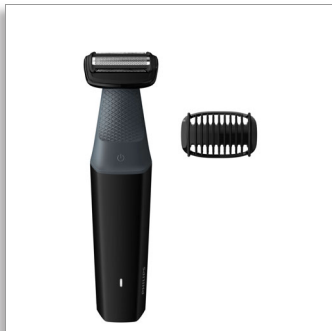

Philips Bodygroom series
3000
Suihkunkestävä
vartalotrimmeri

Ihoystävällinen trimmeri

3 mm:n ohjauskampa
8 h latauksella 50 min käyttöaikaa

BG3010/15

Tasainen ajotulos

Hellävarainen myös herkille ihoalueille

Series 3000 -mallisto leikkaa karvat tehokkaasti, mutta on silti hellävarainen ihollesi. Voit ajella karvat ihoa suojaavalla järjestelmällä tai trimmata ne 3 mm:n ohjauskamman avulla.

Helppokäyttöinen

- Kuiva- ja märkäajoon
- 50 minuuttia johdotonta käyttöä 8 tunnin latauksella
- Sopii käteen

BG3010/15

Kohokohdat

Kokovartalotrimmeri

Laite on suunniteltu turvalliseksi ja mukavaksi kainaloille, rinnalle, vatsalle, hartioille, nivusille ja jaloille. Ihoa suojaava järjestelmä leikkaa eripituisetkin karvat.

Ihoystävällinen karvanpoistaja

Tämä miesten vartalotrimmeri on suunniteltu nostamaan lyhyet, pitkät ja paksut karvat yhdellä vedolla. Ajopäässä on patentoidut, pyöristetyt kärjet ja hypoallergeeninen teräverkko, joka suojaa ihoa haavoilta ja naarmuilta.