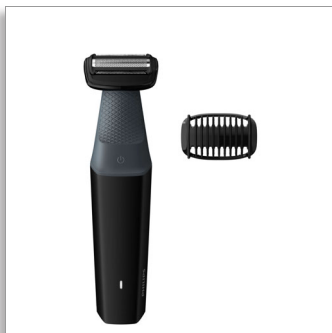

Philips Bodygroom series  
3000

Vandeniui atsparus  
kirptuvas kirkšnims ir  
kūnui

1 uždedamos šukos, 3 mm

Kontūrus atkartojantis 2D  
skustuvas  
50 min. veikimas be laido

BG3010/15

## Švelni kūno priežiūra, saugi net žemiau diržo

Prie veido kontūrų prisitaikanti 2D technologija su odos apsauga

„Series 3000“ lengvai kerpa plaukus ir nedirgina odos. Naudokite odą tausojantį skustuva su prisitaikančia prie veido kontūrų 2D technologija arba kirpkite uždėję šukas ir palikite 3 mm ilgio plaukus.

### Paprasta ir patogiu naudoti

- Kūno skustuvas, sukurtas naudoti ilgai, jo nereikia sutepti alyva
- 100 % vandeniui atsparus kūno skustuvas
- Ergonomiška rankenėlė užtikrina papildomą valdymą skutantis
- 50 minučių naudojimas be laido

# PHILIPS

Vandeniui atsparus kirptuvas kirkšnims ir kūnui  
1 uždedamos šukos, 3 mm Kontūrus atkartojantis 2D skustuvas, 50 min. veikimas be laido