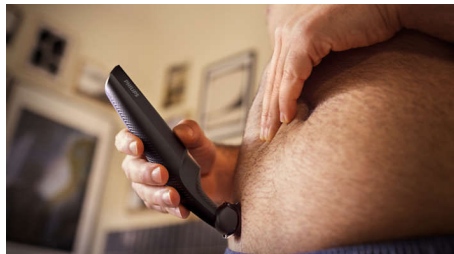

Ergonomická rukojeť

Zastříhovač na tělo je opatřen ergonomickou pryžovou rukojetí pro lepší kontrolu při zastříhování a navíc snadné držení i použití.

Neuvěřitelně odolný

Všechny naše výrobky péče o tělo jsou velmi odolné. Mají dvouletou záruku a není třeba je promazávat.

Specifikace

Příslušenství

- Hřeben: 1 hřeben na tělo (3 mm)

Spotřeba

- Typ baterie: Ni-MH
- Doba chodu: 50 minut
- Nabíjení: Úplné nabití za 8 hodin

Design

- Tělo kartáčku: Ergonomická rukojeť a snadná manipulace

Servis

- 2letá záruka

Stříhací systém

- Holicí hlava: Planžeta se dvěma předstříhávacími
- Pohodlí pokožky: Systém ochrany pokožky, Pohodlí i na citlivých místech
- Nastavení délky: 1 pevné nastavení délky

Snadné použití

- Suché a mokré používání: Vodotěsný a snadno omyvatelný
- Bezúdržbový: Není třeba mazat
- Zabezpečené nastavení délky
- Provoz: Použití bez kabelu

Datum vydání 2024-05-29

Verze: 4.4.1

EAN: 87 10103 84372 6

© 2024 Koninklijke Philips N.V.
Všechna práva vyhrazena.

Údaje mohou být změněny bez předchozího varování.
Ochranné známky jsou majetkem Koninklijke Philips N.V. nebo jejich příslušných vlastníků.

www.philips.com