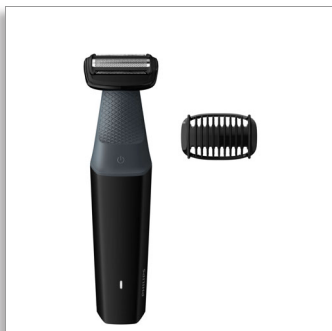

Philips Bodygroom series
3000
Voděodolný hypoalergenní
zastříhovač chloupků

1 nasazovací hřeben, 3 mm
2D holicí strojek kopíruje rysy
tváře
50 minut bezdrátového používání

BG3010/15

Péče o tělo, bezpečná i v oblasti třísel

2D konturování s technologií ochrany pokožky

Výrobky řady 3000 Series jsou navrženy tak, aby si s chloupky poradila energicky a bez kompromisů, co se týče pohodlí pokožky. K pokožce šetrným holicím strojkem s technologií 2D můžete tvarovat kontury nebo zastříhovat pomocí 3mm hřebenu.

Bezpečně a efektivně ošetří i intimní partie

- Obousměrný zastříhovač a hřeben, který zastříhuje v každém směru

Snadné a pohodlné použití

- 100% voděodolný zastříhovač chloupků
- Odolný zastříhovač chloupků na těle, který nepotřebuje promazávat
- Ergonomická rukojeť pro lepší manipulaci při péči o vzhled
- 50 minut bezdrátového používání

BG3010/15

Přednosti

Přesný a šetrný zastříhovač na tělo

Holicí hlava je vybavena patentovanými zaoblenými hroty a hypoalergenní planžetou, která pokožku při holení chrání před pořezáním či poškrábáním.

Obousměrný zastříhovač a hřeben