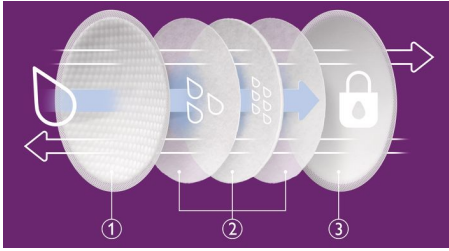

PHILIPS

AVENT

수유 패드

일회용 수유 패드

SCF254/61

매우 편안하고 안정적

필립스 아벤트 일회용 수유 패드는 모유 수유를 돕습니다. 허니콤 질감과 매우 얇은 흡수층, 샘 방지 및 통기성 디자인으로 밤낮으로 뽀송함과 편안함을 느낄 수 있습니다.

실크처럼 부드러운 감촉

- 허니콤 탑 시트

흡수층

- 흡수 소재 및 3중 코어 디자인

샘 방지 및 통기성

- 샘 방지 및 통기성이 좋은 외부 층

매우 얇고 조용함

- 위생을 위한 개별 포장
- 패드를 고정하는 2개의 접착 스트랩
- 평균 2mm 두께
- 전문가와 함께 개발

주요 제품

사양

허니콤 질감

허니콤 탑 시트는 피부에 닿는 감촉이 부드러우며 편안합니다.

흡수층 코어

흡수층 코어를 통해 습기를 차단하고 피부를 밤낮으로 보습보송하게 지켜줍니다.

샘 방지 및 통기성

외부 층은 샘 방지 효과를 제공하여 옷이 젖지 않으며 통기성을 부여합니다.

개별 포장

위생을 위해 개별 포장하였으며, 휴대도 간편합니다.

2개의 접착 스트랩

패드를 고정하는 2개의 접착 스트랩.

울트라씬 소재

평균 2mm 두께의 인체공학적 모양으로 옷 안의 패드가 보이지 않습니다.

전문가와 함께 개발

엄마들의 모유수유를 20년 동안 도와 온 간호사 겸 모유수유 전문가 비키 스콧과 함께 개발했습니다.

원산지