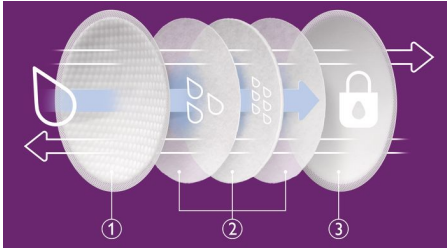

PHILIPS

AVENT

Coppette assorbilatte

Coppette assorbilatte monouso

SCF254/61

Massimo comfort

Le coppette assorbilatte monouso Philips Avent ti aiutano a sostenere il tuo percorso di allattamento. La texture a nido d'ape, la parte interna ultra assorbente e ultra sottile e il design traspirante e a prova di perdite ti faranno sentire asciutta e comoda giorno e notte.

Morbide come la seta

- Strato superiore a nido d'ape

Ultra assorbenti

- Materiale ultra assorbente e parte interna a più strati

Traspiranti e a prova di perdite

- Strato esterno a prova di perdite e traspirante

Ultra sottili e discrete

- Confezionate singolarmente per la massima igiene
- 2 strisce adesive per mantenere le coppette in posizione
- Solo 2 mm di spessore in media
- Sviluppate in collaborazione con esperti

In evidenza

Texture a nido d'ape

Lo strato superiore a nido d'ape è morbido e confortevole sulla pelle.

Parte interna ultra assorbente

La parte interna ultra assorbente aiuta a intrappolare l'umidità e a mantenere la pelle asciutta sia di giorno che di notte.