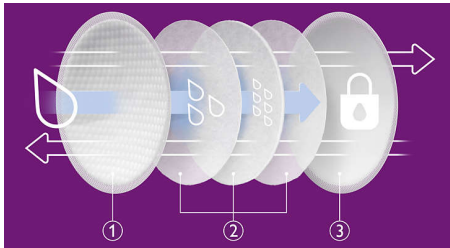

Nelaidūs skysčiui ir laidūs orui

- Nelaidus skysčiui ir laidus orui išorinis sluoksnis

Minkšta ir malonu

- Akytas viršutinis sluoksnis

Labai gerai sugeria

- Labai gerai sugerianti medžiaga ir trijų sluoksnių pagrindo dizainas

Itin ploni ir nematomi

- 2 lipnios juostelės, kad įklotai nepasislinktų iš vietos
- Supakuota atskirai – ypatinga higiena
- Vidutiniškai vos 2 mm storio
- Sukurta su specialistų pagalba

Ypatybės

Akyta tekstūra

Akytas viršutinis sluoksnis yra švelnus ir patogus odai.

Labai gerai sugeriantis pagrindas

Labai gerai sugeriantis pagrindas padeda sulaikyti drėgmę, kad oda išliktų sausa dieną ir naktį.

Nelaidūs skysčiui ir laidūs orui

Išorinis sluoksnis yra nelaidus skysčiui, kad drabužiai išliktų sausi, tačiau jaustumėte, kaip kvėpuoja oda.

Supakuota atskirai

Supakuota atskirai – ypatinga higiena, puikiai tinka keliaujant.

2 lipnios juostelės