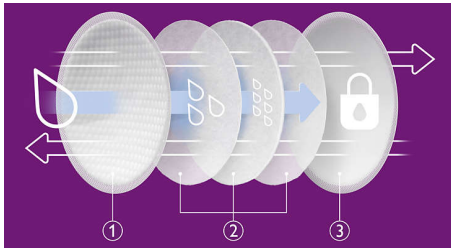

Nodrošināti pret noplūdēm un elpojoši

- Pret noplūdēm nodrošināts un elpojošs ārējais slānis

Zīdāini maiga sajūta

- Poraina augšējā kārtā

Īpaši absorbējoši

- Īpaši absorbējošs materiāls un trīskārša centra dizains

Īpaši plāni un nemanāmi

- 2 līmlentes, kas ieliktņus notur vietā
- Atsevišķi iesaiņoti papildu higiēnai.
- Vidēji tikai 2 mm plāni
- Izstrādāts kopā ar speciālisti

Izceltie produkti

Specifikācijas

Poraina struktūra

Porainā augšējā kārtā ir miksta un jūsu ādai patīkama.

Īpaši absorbējošs centrs

Īpaši absorbējošais centrs ļauj noturēt mitrumu un saglabāt ādu sausu gan dienā, gan naktī.

Nodrošināti pret noplūdēm un elpojoši

Īpaši plāns materiāls

Vidēji tikai 2 mm plāni, izliektā forma palīdz padarīt ieliktnus zem drēbēm neredzamus.

Izstrādāts kopā ar speciālisti

Izstrādāts, sadarbojoties ar vecmāti un barošanas ar krūti speciālisti, kas māmiņām palīdz jautājumos par barošanu ar krūti jau 20 gadus.