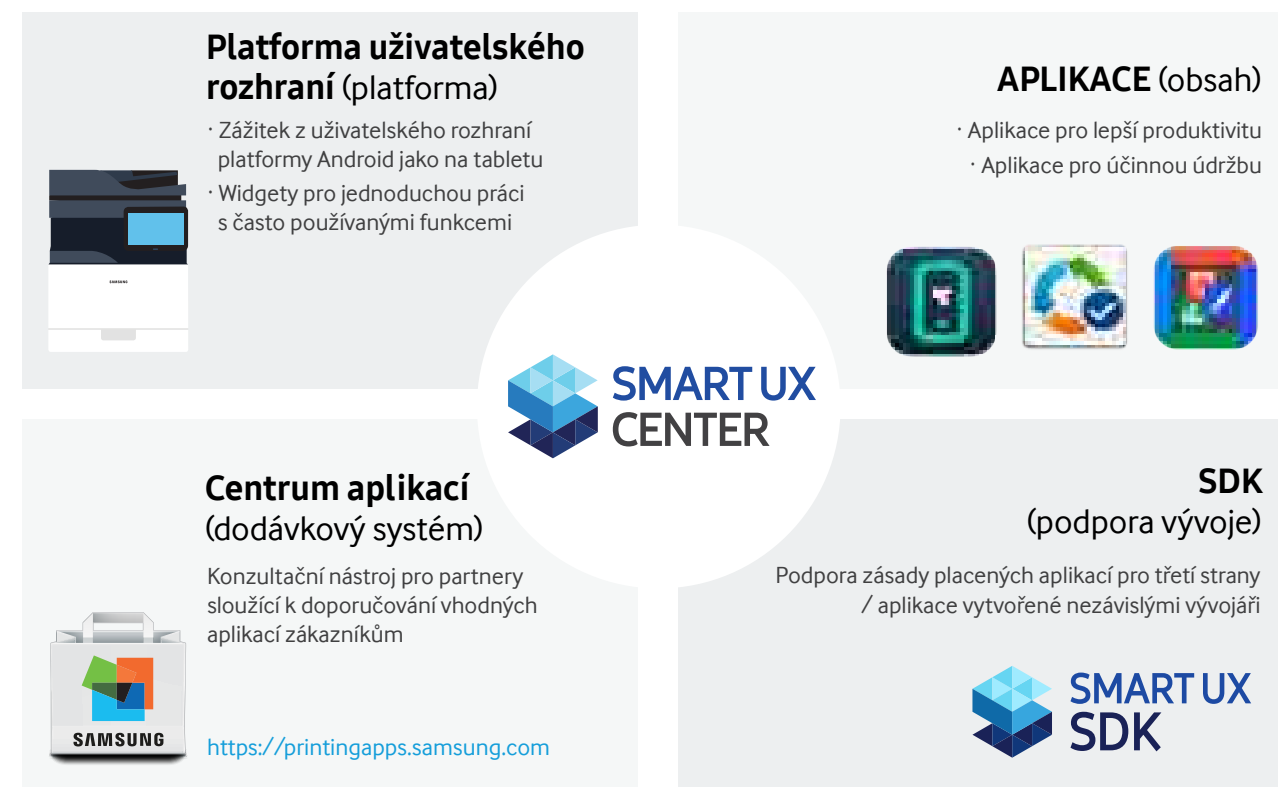

Výhody řešení

Smart UX Center od společnosti Samsung se vyznačuje prvním systémem UX na platformě Android™ svého druhu a umožňuje tak jednoduché fungování a přizpůsobování jako u inteligentních zařízení. Navíc rostoucí podpora aplikací a widgetů zlepšuje produktivitu a nabízí rozšiřitelnost zařízení při rozvoji podniku.

CO JE SMART UX CENTER?

Smart UX Center je více než jen 10,1palcová LCD obrazovka. Je to v tomto odvětví jediný otevřený ekosystém na platformě Android, který vylepšuje běžnou tiskárnu o známé funkce smartphonu nebo tabletu. Tato úplně první platforma UX pro tisk zlepšuje produktivitu intuitivními aplikacemi uživatelského rozhraní na platformě Android, centrem aplikací a sadou pro vývoj softwaru (SDK). Navíc si můžete jediným dotykem uživatelské rozhraní přizpůsobit aplikacemi a widgety. Jednoduše řečeno Smart UX Center promění vaši kancelář na inteligentnější a vy tak zvládnete více práce za méně času.

“ **Konkurenční zařízení v rámci smlouvy na 3 až 5 let bezesporu zastarají. Avšak v ekosystému připojených zařízení, tisku, mobility, cloudu a zabezpečení od společnosti Samsung na platformě Android je vestavěna nadčasovost.** ”