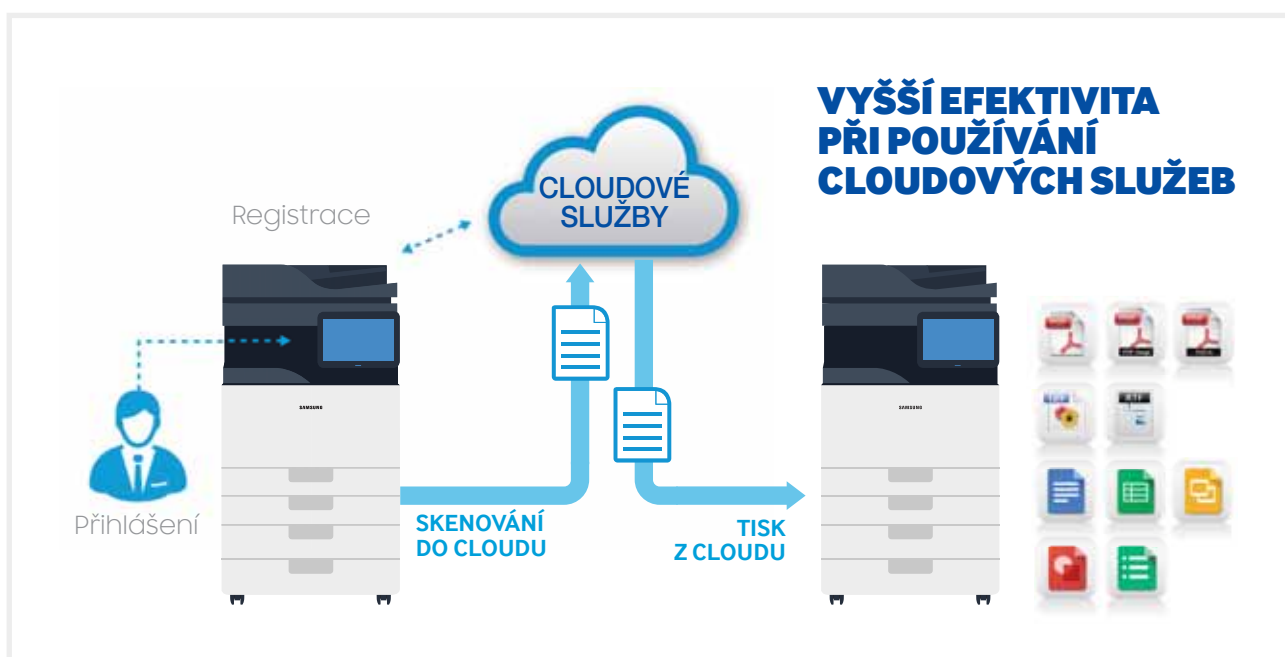

SAMSUNG Cloud Connector

Jednoduché a bezpečné nahrávání dokumentů do cloudových služeb a přístup k nim

PŘEHLED

Řešení Samsung Cloud Connector pro nahrávání dokumentů a přístup k nim umožňuje uživatelům skenovat přímo do cloudu nebo z něj tisknout. Před nahráním do cloudu si uživatelé navíc mohou prohlédnout náhled obsahu.