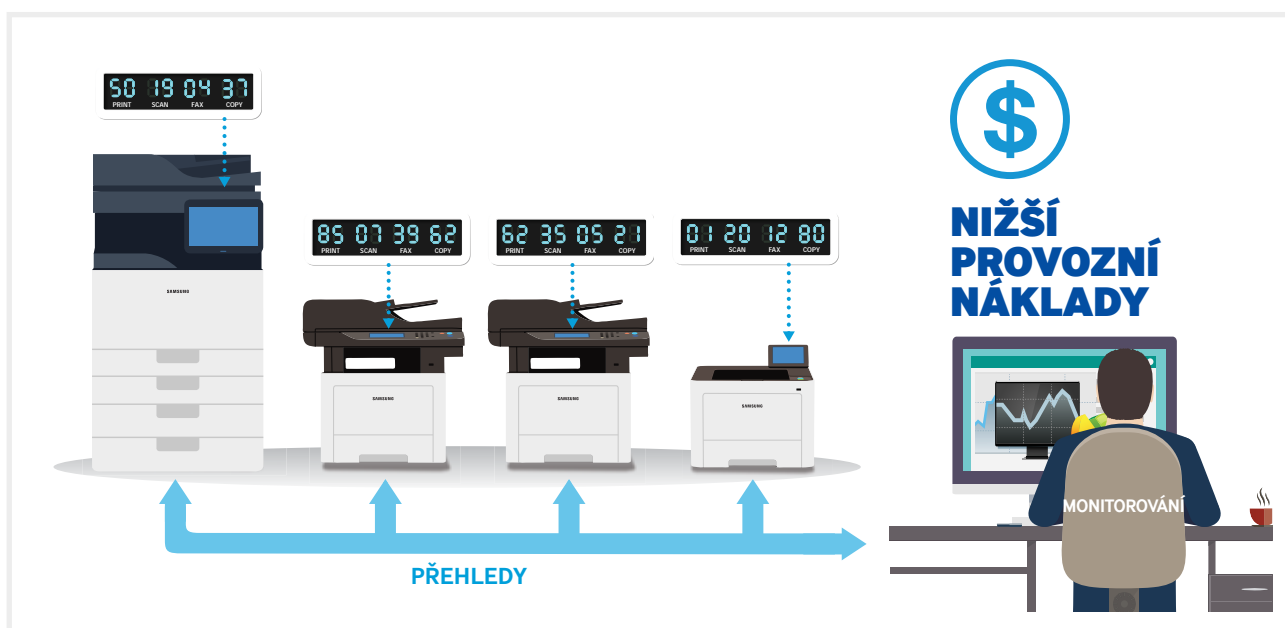

SAMSUNG Usage Tracker

Jednoduché sledování funkcí zařízení umožňuje kontrolovat výdaje za tisk

PŘEHLED

Řešení Samsung Usage Tracker pro správu a sledování využití zařízení poskytuje funkce vzdálené správy a monitorování provozu většího počtu zařízení, a nabízí tak významné přínosy všem typům podniků. Obzvláště významné je pro udržení nejnižších možných provozních nákladů.