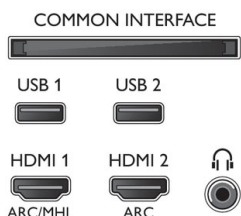

Connections

Side

Bottom

Datum vydání 2019-01-17

Verze: 8.0.1

12 NC: 8670 001 51811
EAN: 87 18863 01513 1

© 2019 Koninklijke Philips N.V.
Všechna práva vyhrazena.

Údaje mohou být změněny bez předchozího varování.
Ochranné známky jsou majetkem Koninklijke Philips N.V. nebo jejich příslušných vlastníků.