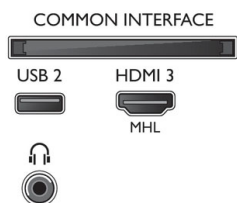

Connexions

Side